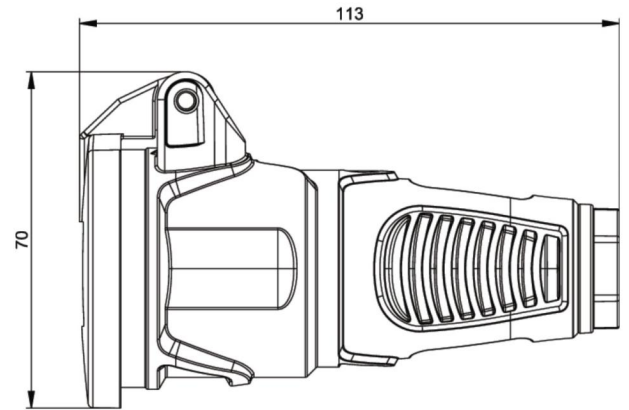

Artikel-Nr.	2522-rs
Bezeichnung	Taurus2 Vollgummi-Kupplung KD nat IP54 (rot/schwarz)
Langbeschreibung	Schutzkontaktkupplung Serie TAURUS2 - Vollgummi mit Klappdeckel Farbe (Haube/Ring/Deckel): rot/schwarz/schwarz Material (Haube/Kontaktträger): TPE/TPE Schutzkontaktsystem: österr./deutsch 16A / 250V AC / 3p (2P+E), Schutzart: IP54
GTIN (EAN)	9003399472756
Ursprungsland	AT
Zolltarifnummer	85366990
Nettogewicht	0,098 kg
Verpackungsmenge	20
Mindestbestellmenge	500

ETIM 9.0	EC001327
Ausführung	Kupplung CEE 7/3 (Typ F)
Werkstoff	Vollgummi
Werkstoffgüte	Thermoplast
Für "erschwerte Bedingungen" nach VDE	Ja
Schutzart (IP)	IP54
Steckrichtung	gerade
Anschlusstechnik	Schraubklemme
Farbe	rot
Polzahl	3
Nennspannung	250 V
Nennstrom	16 A

K (Kabel Ø)	6-13 mm
Leitung flexibel	1-2,5 mm ²
Kontaktschrauben	80 Ncm
Zugentlastung	110 Ncm
Abmantelungslänge	30 mm
Abisolierlänge	7 mm

<https://www.pcelectric.at/shop/de/?func=detail&artnr=2522-rs>