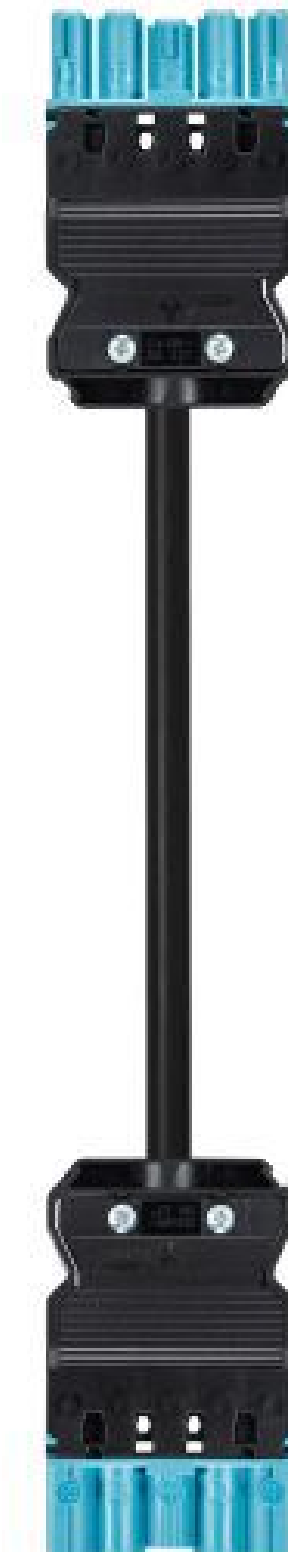

Produktdatenblatt

Art. Nr. 92.258.6060.9

Konfektionierte Leitung GST18i5KSBS 25H 60PB02

GST18i5 Verbindungsleitung Buchse - Stecker, Länge 6,0 m,
5-polig, Kodierung Netz 250 V + nicht SELV, 20 A, Kodierfarbe
pastellblau, Zugentlastungsfarbe schwarz, Leitungsfarbe schwarz,
Leiterquerschnitt 2,5 mm², Kabeltyp H05Z1Z1-F, Brandklasse: Eca

Art. Nr.

92.258.6060.9

EAN	4049644007262
Bestelleinheit	5 Stück

Zulassungen

Technische Daten
Allgemein

Bemessungsstrom	20 A
Bemessungsspannung	250 V / 400 V
Bemessungsstoßspannung	4 kV
Verschmutzungsgrad	2
Mechanische Codierung Code	Code 2
Verriegelbar	selbstverriegelnd (mit Werkzeug lösbar)
Codierfarbe / Kontakteinsatz	pastellblau
Polkennzeichnung	L, N, PE, D2, D1
Gehäusefarbe mit Zugentlastung	schwarz

Ausführung

Leiter-Nennquerschnitt	2,5 mm ²
Schutzart (IP)	IP20
Typ der Leitung	H05Z1Z1-F
Farbe der Leitung	schwarz
Kabeldurchmesser max.	12,1 mm
Leitungsart	Buchse - Stecker
Art der konfektionierten Leitung	Verbindungsleitung
Ausführung Seite 1	GST18i5 Buchse
Ausführung Seite 2	GST18i5 Stecker

Werkstoff

Oberflächenbehandlung	verzinkt
Halogenfrei	ja
Leitung Dauertemperaturbeständigkeit	70 °C
Isolierteil Dauertemperaturbeständigkeit	100 °C
Brandlast	4,483 kWh
Brandklasse	Eca

Abmessungen

Gesamtlänge	6 m
-------------	-----