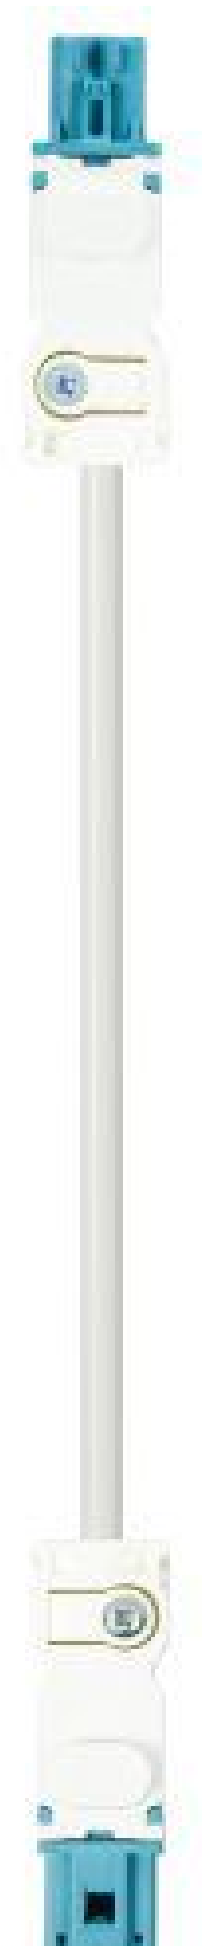

Produktdatenblatt

Art. Nr. 91.222.7000.9

**Konfektionierte Leitung GST15I2KSBS 15EW
70PB01**

GST15i2 Verbindungsleitung Buchse - Stecker, Länge 7,0 m, 2-polig, Kodierung nicht SELV 250 V, 6 A, Kodierfarbe pastellblau, Zugentlastungsfarbe weiß, Leitungsfarbe weiß, Leiterquerschnitt 1,5 mm², Kabeltyp H05VV-F, Brandklasse: Eca

Art. Nr.	91.222.7000.9
EAN	4015573924840
Bestelleinheit	15 Stück

Zulassungen

Technische Daten

Allgemein

Bemessungsstrom	6 A
Bemessungsspannung	250 V
Bemessungsstoßspannung	4 kV
Verschmutzungsgrad	2
Mechanische Codierung Code	ja
Verriegelbar	selbstverriegelnd (mit Werkzeug lösbar)
Codierfarbe / Kontakteinsatz	pastellblau
Polkennzeichnung	D1, D2
Gehäusefarbe mit Zugentlastung	weiß

Ausführung

Leiter-Nennquerschnitt	1,5 mm ²
Schutzart (IP)	IP20
Typ der Leitung	H05VV-F
Farbe der Leitung	weiß
Kabeldurchmesser max.	7,5 mm
Leitungsart	Buchse - Stecker
Art der konfektionierten Leitung	Verbindungsleitung
Ausführung Seite 1	GST15i2 Buchse
Ausführung Seite 2	GST15i2 Stecker