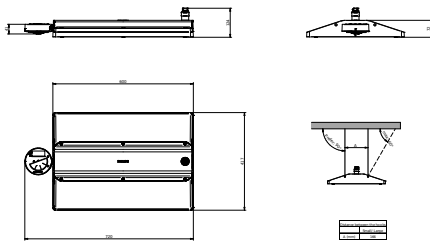

GentleSpace Gen4

Initialkennwerte (IEC-konform)

Lichtstromtoleranz	+/-10%
Anfängliche Farbsättigung	(0.383, 0.377) SDCM 3
Toleranz Leistungsaufnahme	+/-5%

Lebensdauer kennwerte (IEC-konform)

Ausfallrate des Betriebsgeräts bei mittlerer Nutzlebensdauer von 100.000 Std.	10 %
Lichtstromstabilität bei mittlerer Nutzlebensdauer* von 100.000 Std.	L85

Produktdaten

Bestell-Produktname	BY581X 250S/840 SIA HE WB GC SI ELW3 H4

Gesamtbezeichnung des Produkts	BY581X 250S/840 SIA HE WB GC SI ELW3 H4
Gesamt-Produktcode	872016959407400
Bestellcode	59407400
Material-Nr. (12NC)	910505102871
Anzahl pro Verpackung	1
EAN/UPC – Produkt/Kiste	8720169594074
Zähler - Pakete pro Außenkarton	1
EAN Umverpackung	8720169594074
Produktfamiliencode	BY581X [Gentlespace gen4 Interact]

Abmessungsskizzen

BY581X suspended