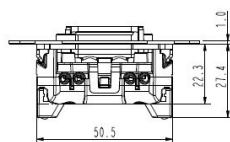

**Serienschalter UP
Steckklemmen**

PRODUKT DATENBLATT

Anzahl der Betätigungswippen	2
Schaltstrom für Leuchtstofflampen	6AX
Nennspannung	250V
Bedienungsart	Wippe/Taste
Montageart	Unterputz
Werkstoff	sonstige
Oberfläche	unbehandelt
Farbe	sonstige
Geeignet für Schutzart (IP)	IP20