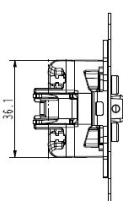

**Serienschalter UP
Steckklemmen**

PRODUKT DATENBLATT

Anzahl der Betätigungswippen	2
Schaltstrom für Leuchtstofflampen	6AX
Nennspannung	250V
Bedienungsart	Wippe/Taste
Montageart	Unterputz
Werkstoff	sonstige
Oberfläche	unbehandelt
Farbe	sonstige
Geeignet für Schutzart (IP)	IP20