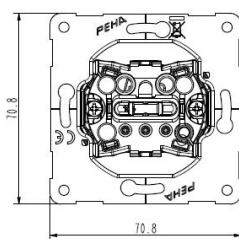

**Serienschalter UP
Steckklemmen**

PRODUKT DATENBLATT

Anzahl der Betätigungswippen	2
Schaltstrom für Leuchtstofflampen	6AX
Nennspannung	250V
Bedienungsart	Wippe/Taste
Montageart	Unterputz
Werkstoff	sonstige
Oberfläche	unbehandelt
Farbe	sonstige
Geeignet für Schutzart (IP)	IP20