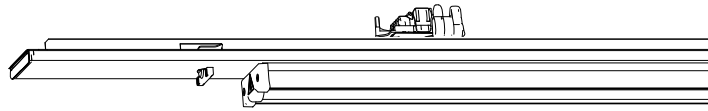

INSTRUCTION

SRG/1500
SRGS/1500