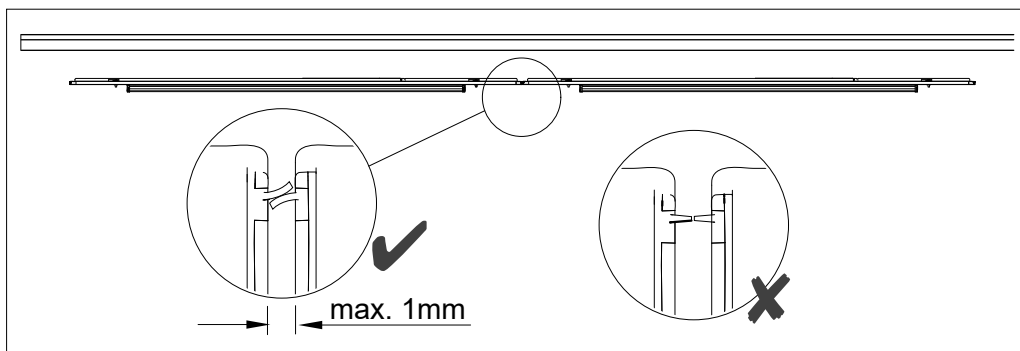

 <p>SRT</p> 	<p>ETM</p> <p>ON OFF</p> <p>PIN1 PIN2</p> <p>OFF - OFF ~4800 lm / 29W OFF - ON ~5900 lm / 36W ON - OFF ~7000 lm / 43W ON - ON ~8100 lm / 51W</p>	 <p>(1,2,3)</p>
--------------------	-----------------------------------------------------------------------------------------------------------------------------------------------------------------	--------------------