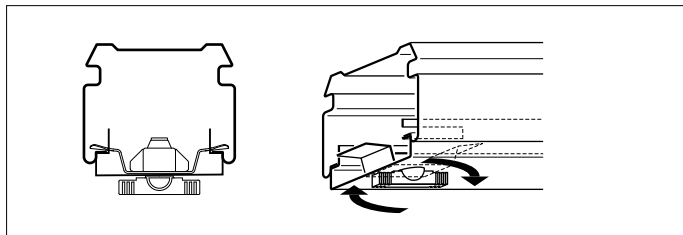

 <p>SRT</p> 	<p>ETM</p> <p>ON OFF</p> <p>PIN1 PIN2</p> <p>OFF - OFF ~4800 lm / 29W OFF - ON ~5900 lm / 36W ON - OFF ~7000 lm / 43W ON - ON ~8100 lm / 51W</p>	 <p>(1,2,3)</p>
--------------------	-----------------------------------------------------------------------------------------------------------------------------------------------------------------	--------------------