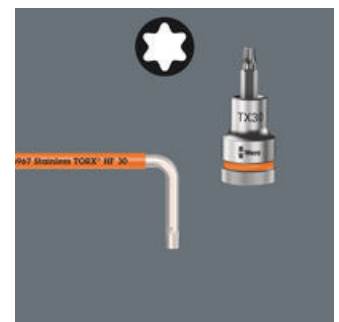

- Die Haltefunktion am langen Schenkel hält Schrauben sicher auf dem Werkzeug
- Extrem korrosionsgeschützt durch eisgehärteter Edelstahl-Ausführung
- Kompakt und einfach zu entnehmen im 2-Komponenten-Kunststoff-Clip aufbewahrt
- Grifffreundliche Schlauchummantelung mit Werkzeugfinder „Take it easy“: Farbkennzeichnung nach Größen

Edelstahlwinkelschlüssel

Edelstahlwinkelschlüssel mit der notwendigen Härte verhindern Fremdrost.

Mit Schlauchummantelung

Winkelschlüssel mit Kunststoffummantelung sind aus grifffreundlichem Rundmaterial gefertigt. Die Ummantelung macht die Arbeit auch bei niedrigen Temperaturen angenehm und sicher. Alle Winkelschlüssel sind durch ihre Farbcodierung und Größenkennzeichnung schnell zur Hand.

Mit Haltefunktion für Innen TORX® Schrauben

Die von Wera entwickelten TORX® HF Werkzeuge zeichnen sich durch eine geometrische Optimierung des ursprünglichen TORX® Profils aus. Durch die aus der Flächenpressung zwischen der Abtriebsspitze und Schraubenprofil resultierende Klemmkraft werden TORX® Schrauben nach Spezifikation Acument Intellectual Properties sicher auf dem Werkzeug gehalten! Besonders hilfreich in schwer zugänglichen Arbeitsbereichen, wo man die zweite Hand nicht zum Festhalten der Schraube nutzen kann.

Take it easy Werkzeugfinder

Take it easy Werkzeugfinder mit Farbkennzeichnung nach Größen – zum einfachen und schnellen Finden des benötigten Werkzeugs. Größenleitsystem bei Werkzeugen für Innensechskantschrauben (Winkelschlüssel, Zyklop Bit-Nüsse), Außensechskantschrauben und -mutter (Joker Maulschlüssel, Zyklop Nüsse und Zyklop Nüsse mit Haltefunktion) und TORX® Schrauben (Winkelschlüssel, Zyklop Bitnüsse).