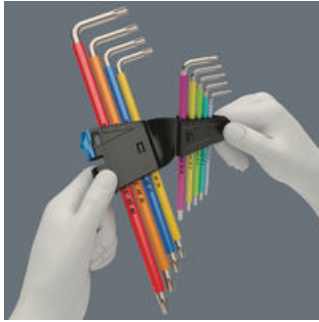

**Sicherer Halt und leichte
Entnahme**

Das verschleißfreie Material des Clips garantiert den sicheren Halt der Winkelschlüssel bei gleichzeitiger einfacher Entnahme.

Weblink

<https://products.wera.de/de/winkelschluessel_winkelschluessel_fuer_torx_schrauben_3967_9_tx_sxl_multicolour_hf_stainless_1.html>

Wera - 3967/9 TX SXL Multicolour HF Stainless 1
05022689001 - 4013288207128

Wera Werkzeuge GmbH
Korzter Straße 21-25
D-42349 Wuppertal
Tel: +49 (0)2 02 / 40 45-0
E-Mail: info@wera.de