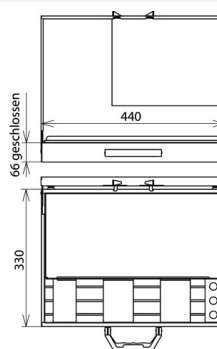

SBKL EKS TI KVS 2F (766 298)

Abbildung unverbindlich

Abbildung unverbindlich

Mit Schaumstoffeinsatz

Typ Art.-Nr.	SBKL EKS TI KVS 2F 766 298
Geeignet für	E+K Garnitur TI – Seti II
Abmessung	440 x 330 x 66 mm
Farbe	blau •
Ausführung	mit Schaumstoffeinsatz
Gewicht	3,7 kg
Zolltarifnummer (Komb. Nomenklatur EU)	42021990
GTIN (EAN)	4013364007864
VPE	1 Stk.

Änderungen in Form und Technik, bei Maßen, Gewichten und Werkstoffen behalten wir uns im Sinne des Fortschrittes der Technik vor. Die Abbildungen sind unverbindlich.