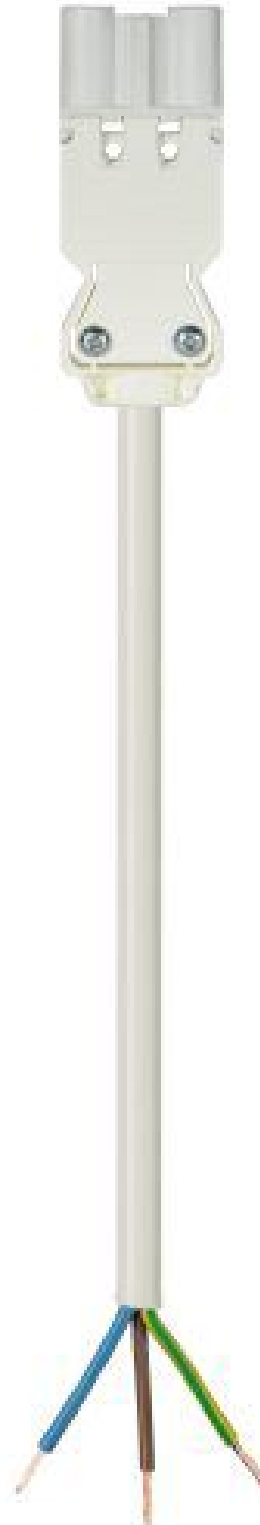

## Produktdatenblatt

Art. Nr. 92.230.6004.2

## Konfektionierte Leitung GST18I3K1-S 75 60WS

GST18i3 Anschlussleitung Stecker - freies Ende, Länge 6,0 m, 3-polig, Kodierung Netz 250 V, 6 A, Kodierfarbe weiß, Zugentlastungsfarbe weiß, Leitungsfarbe weiß, Leiterquerschnitt 0,75 mm<sup>2</sup>, Kabeltyp H05VV-F, Brandklasse: Eca

Art. Nr.

92.230.6004.2

EAN	4015573791992
Bestelleinheit	15 Stück

**Zulassungen**

**Technische Daten**
**Allgemein**

Bemessungsstrom	6 A
Bemessungsspannung	250 V
Bemessungsstoßspannung	4 kV
Verschmutzungsgrad	2
Mechanische Codierung Code	Code 1
Verriegelbar	selbstverriegelnd (mit Werkzeug lösbar)
Codierfarbe / Kontakteinsatz	weiß
Polkennzeichnung	L, N, PE
Gehäusefarbe mit Zugentlastung	weiß

**Ausführung**

Leiter-Nennquerschnitt	0,75 mm <sup>2</sup>
Schutzart (IP)	IP20
Abisolierlänge	9 mm
Abmantellänge	37 mm
Leiterendenbehandlung	ultraschallverdichtete Aderenden
Typ der Leitung	H05VV-F
Farbe der Leitung	weiß
Kabeldurchmesser max.	6,7 mm
Leitungsart	Stecker - freies Ende
Art der konfektionierten Leitung	Anschlussleitung
Ausführung Seite 1	freies Leitungsende
Ausführung Seite 2	GST18i3 Stecker