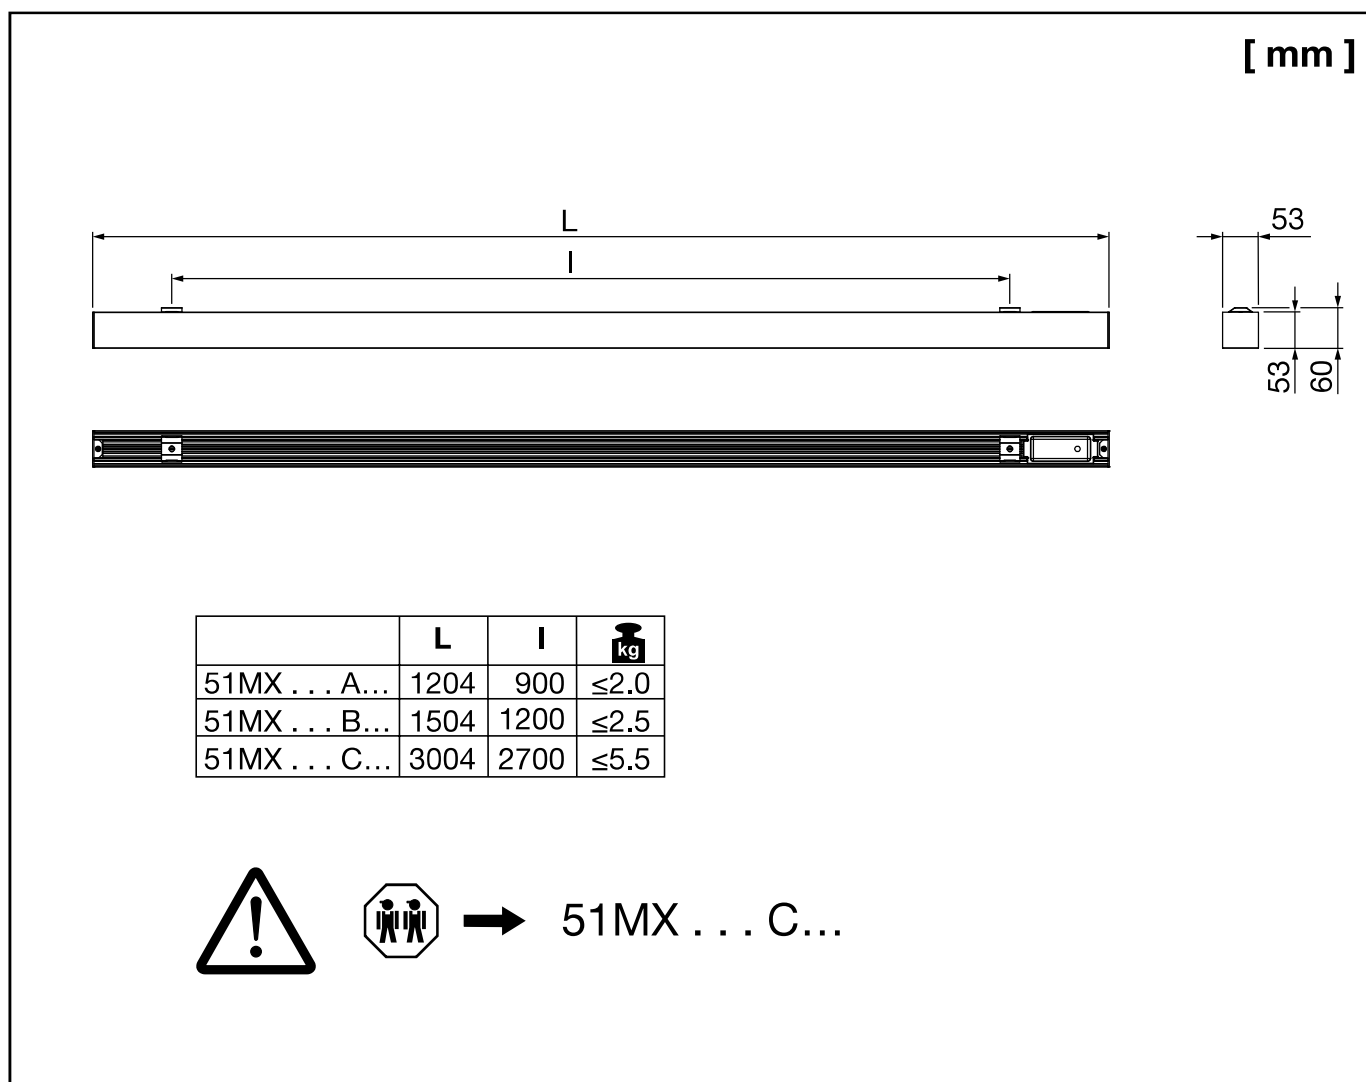

Silica® 21

Seilabhängung / Rope Suspension

59MX30 . . 20 .

siteco

1

59MX3...

2a

59MX30DH20W
59MX30DH20S