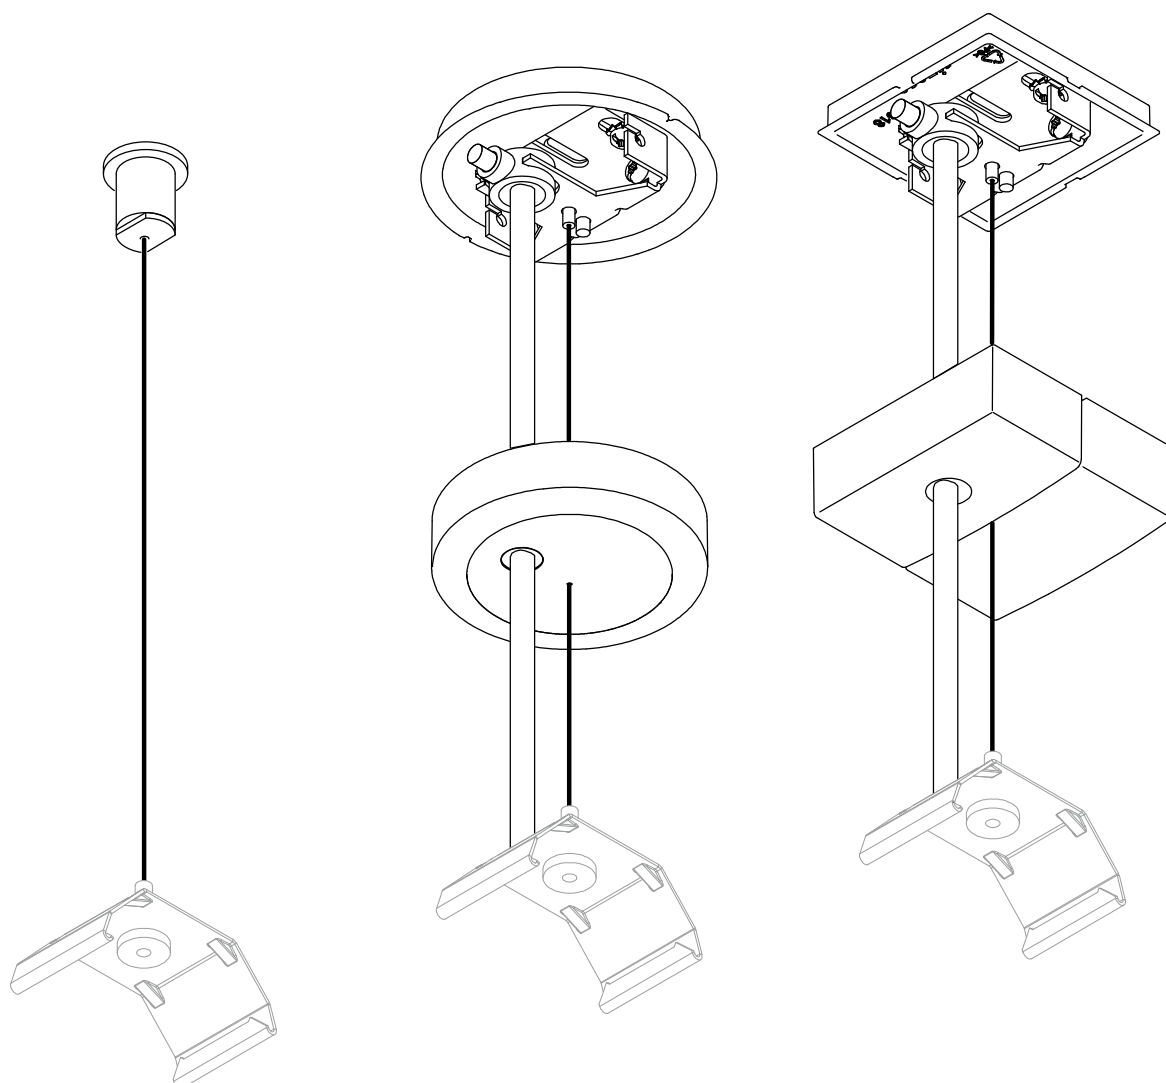

Silica® 21

Seilabhängung / Rope Suspension

59MX30 . . 20 .

siteco

1

59MX3...

2a

59MX30DH20W
59MX30DH20S