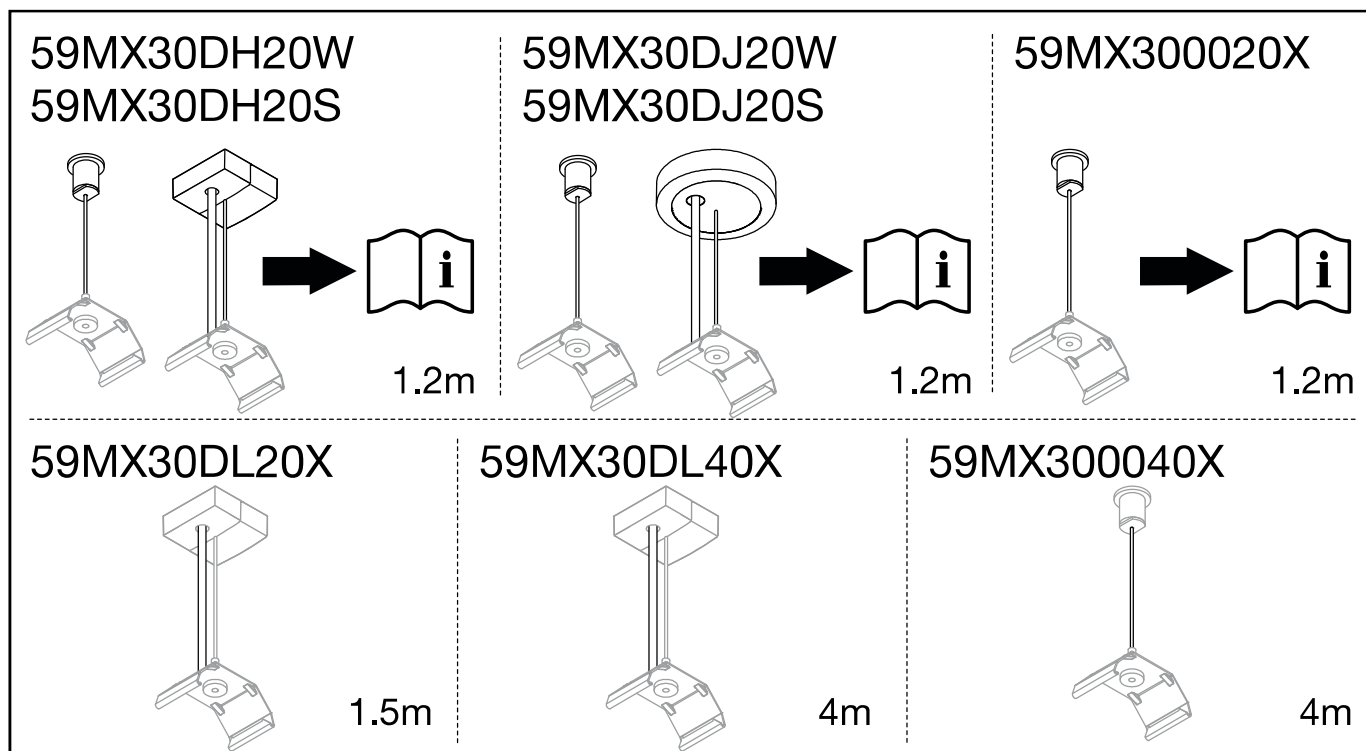

Silica® 21

Seilabhängung / Rope Suspension

59MX30 . . 20 .

siteco

1

59MX3...

2a

59MX30DH20W
59MX30DH20S