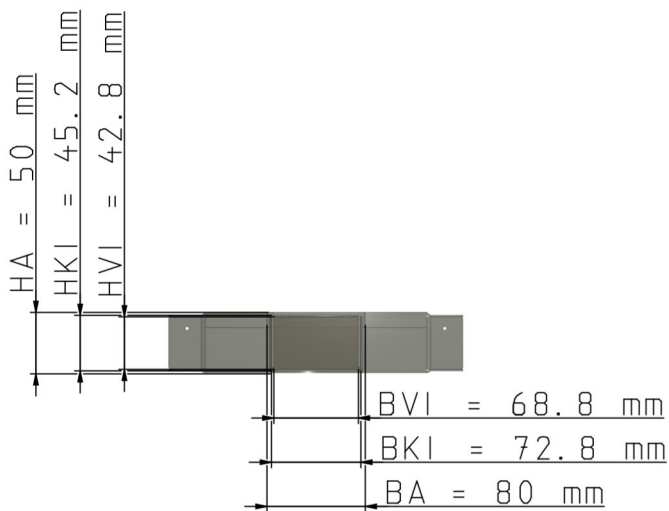

Maßzeichnungen Instafix® BKI Installationskanal

Artikelnummer: IFTS080050w

Instafix® BKI T-Stück 50 x 80 x 50 mm, reinweiß
GTIN 4251636715561

Maßzeichnungen:

Einfach. Sicher. Für alle.

Wichmann Brandschutzsysteme GmbH & Co. KG • Siemensstraße 7 • 57439 Attendorn