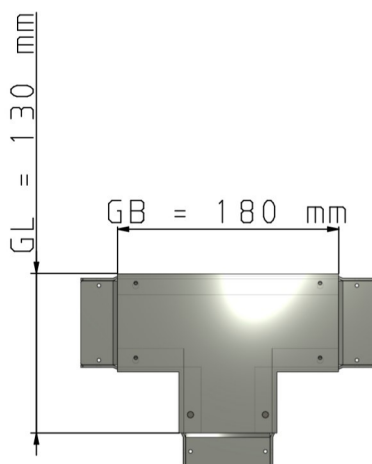

Maßzeichnungen Instafix® BKI Installationskanal

Artikelnummer: IFTS080050w

Instafix® BKI T-Stück 50 x 80 x 50 mm, reinweiß
GTIN 4251636715561

Maßzeichnungen:

Einfach. Sicher. Für alle.

Wichmann Brandschutzsysteme GmbH & Co. KG • Siemensstraße 7 • 57439 Attendorn