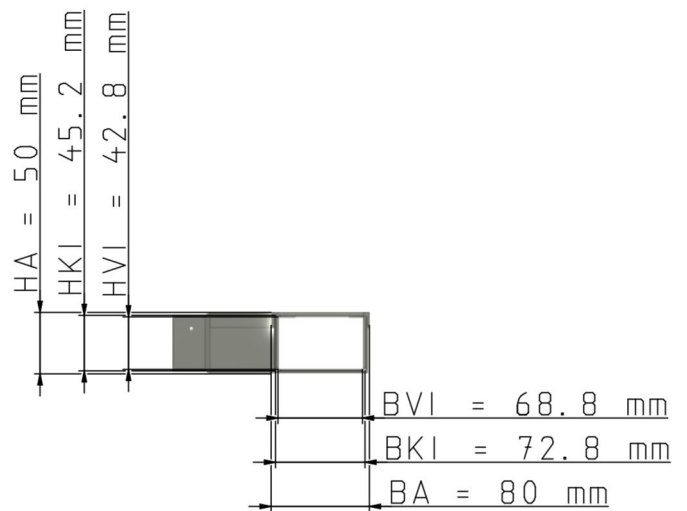

Maßzeichnungen Instafix® BKI Installationskanal

Artikelnummer: IFTS080050w

Instafix® BKI T-Stück 50 x 80 x 50 mm, reinweiß
GTIN 4251636715561

Maßzeichnungen:

Einfach. Sicher. Für alle.

Wichmann Brandschutzsysteme GmbH & Co. KG • Siemensstraße 7 • 57439 Attendorn