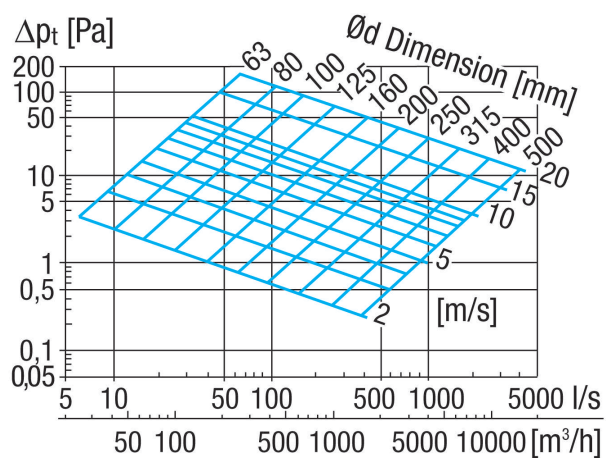

RSR 12-1

Kennlinie