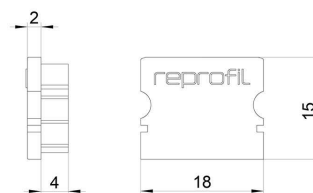

Befestigungsmöglichkeiten

Artikel Nr.: 978060

End Cap P-AU-02-12 Set 2 pcs suitable for

Characteristics

Material	plastic
Color	white
Optic	

Dimensions & Weight

Length	18 mm
Width	6 mm
Height	15 mm
Diameter	
Product Weight	2 g