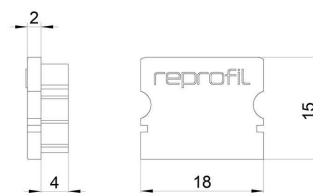

Artikel Nr.: 978060

Endkappe P-AU-02-12 Set 2 Stk passend für

Charakteristik

Material	Kunststoff
Farbe	Weiß
Optik	

Abmessungen und Gewicht

Länge	18 mm
Breite	6 mm
Höhe	15 mm
Durchmesser	
Gewicht	2 g

Montage

Befestigungsmöglichkeiten

Artikel Nr.: 978060

End Cap P-AU-02-12 Set 2 pcs suitable for

Characteristics

Material	plastic
Color	white
Optic	

Dimensions & Weight

Length	18 mm
Width	6 mm
Height	15 mm
Diameter	
Product Weight	2 g