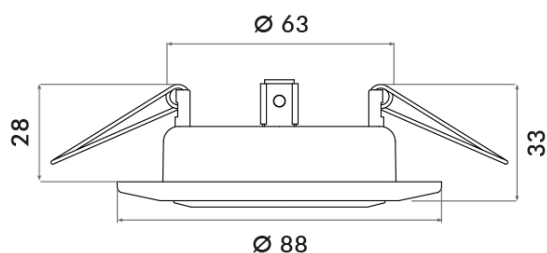

DATENBLATT

C 3830 weiß

Einbauleuchte mit Sprengring, schwenkbar

Artikelnummer	1750001000
GTIN	4044538007069

□

Für Lampenart QR-CBC	ja

LICHTTECHNISCHE EIGENSCHAFTEN

Lichtverteiler	ohne
Leuchtmittel	sonstige
Lichtaustritt	direkt
Farbe steuerbar (RGB)	nein
Farblich abstimmbare Lichtquelle	nein

ELEKTRISCHE EIGENSCHAFTEN

Lampenleistung	50 W
Fassung	sonstige
Elektrischer Anschluss mit Stecksystem	nein
Durchgangsverdrahtung möglich	nein

SICHERHEITSEIGENSCHAFTEN

Schutzart	IP20
Nur für Innenbereich	ja
Geeignet für Leuchtmittellanzahl	1
Bildschirmarbeitsplatztauglich nach EN 12464-1	nein
CE-Kennzeichnung	ja

Stand:
01.02.2022
14:18:00