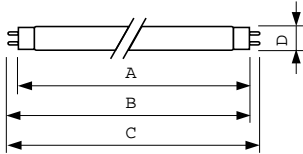

MASTER TL-D 79er Lichtfarbe

Hinweise

- Es ist sehr unwahrscheinlich, dass der Glasbruch einer Lampe negative Auswirkungen auf Ihre Gesundheit hat. Wenn es zu einem Glasbruch kommt, lüften Sie den Raum 30 Minuten lang und entfernen Sie die Splitter möglichst mit Handschuhen. Legen Sie die Splitter in eine verschließbaren Plastikbeutel und geben Sie ihn beim Werkstoffhof zum Recycling ab. Benutzen Sie keinen Staubsauger.

Abmessungsskizzen