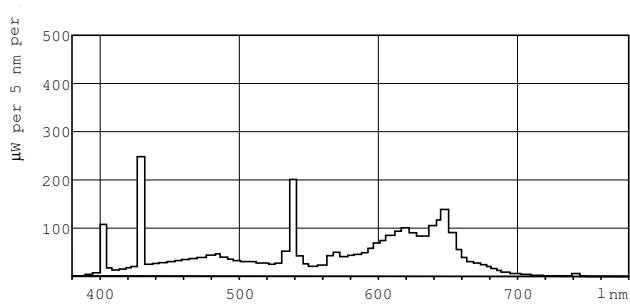

MASTER TL-D 79er Lichtfarbe

Hinweise

- Es ist sehr unwahrscheinlich, dass der Glasbruch einer Lampe negative Auswirkungen auf Ihre Gesundheit hat. Wenn es zu einem Glasbruch kommt, lüften Sie den Raum 30 Minuten lang und entfernen Sie die Splitter möglichst mit Handschuhen. Legen Sie die Splitter in eine verschließbaren Plastikbeutel und geben Sie ihn beim Werkstoffhof zum Recycling ab. Benutzen Sie keinen Staubsauger.

Abmessungsskizzen

Product	D (max)	A (max)	B (max)	B (min)	C (max)
MASTER TL-D Food 58W/79 SLV/25	28 mm	1500 mm	1507.1 mm	1504.7 mm	1514.2 mm

TL-D Food 58W/79

Photometrische Daten

Lichtfarbe /79