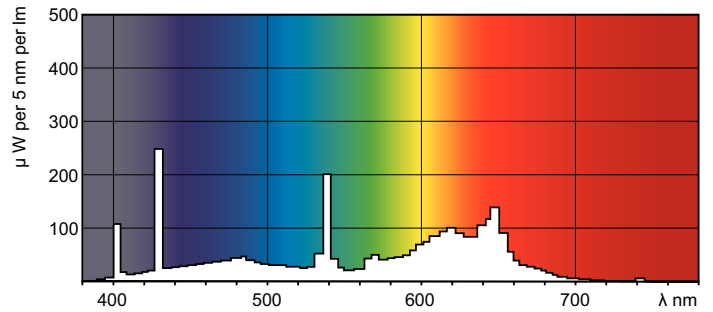

# MASTER TL-D 79er Lichtfarbe

## Abmessungsskizzen

Product	D (max)	A (max)	B (max)	B (min)	C (max)
MASTER TL-D Food 58W/79 SLV/25	28 mm	1500 mm	1507.1 mm	1504.7 mm	1514.2 mm

TL-D Food 58W/79

## Photometrische Daten

Lichtfarbe /79

Lichtfarbe /79