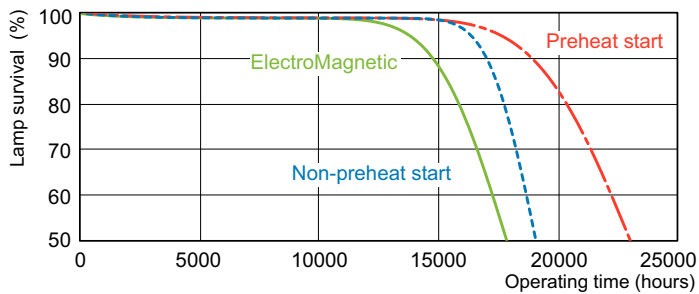

Lebensdauer