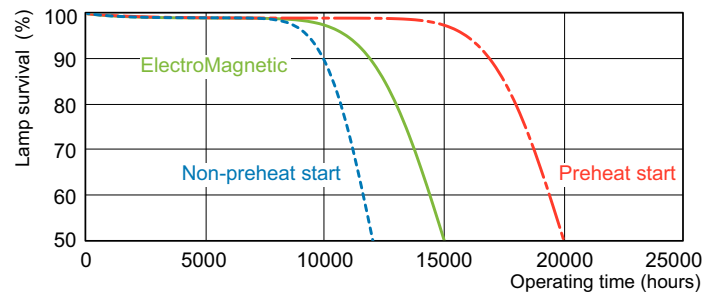

Lebensdauer