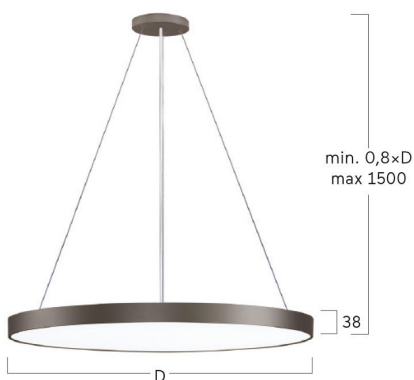

Basic-P5

Pendelleuchte - Direkt-/ indirektstrahlend

Artikelnummer: BP5ASL-840H-D800-U

Abbildungen ggf. nur ähnlich, dienen als Orientierung.

Basic-P5. LED. Leuchte für Pendelmontage. Filigraner Leuchtenkörper mit 38mm Bauhöhe und minimalistischem Rand von lediglich 5mm. Beleuchtungskörper aus hochwertigem Aluminiumprofil. Oberfläche Radiant Silver. Lichtcharakteristik: Direkt-/ indirektstrahlend. Farbtemperatur: 4000K (Cool White). Farbwiedergabeindex (Ra): >80. Microprismenoptik aus Spezialacrylglas zur Reduktion der Leuchtdichte in Office-Bereichen. UGR<=19. Dimmbar DALI. DxH (rund). D=800mm. H=38mm. Seilabhängung mit Baldachin und Zuleitung für

lightnet

Basic-P5

Pendelleuchte - Direkt-/ indirektstrahlend

Artikelnummer: BP5ASL-840H-D800-U

Kunde / Projekt: _____

Notiz: _____

Produktname	Basic-P5
Leuchtmittel	LED
Installationstyp	Pendelleuchte
Oberfläche	Radiant Silver
Lichtverteilung	Direkt-/ indirektstrahlend
CCT	4000K
Farbwiedergabeindex (Ra)	Ra>80
Optisches System	Microprismenoptik
Steuerung	Dimmbar (DALI)
Länge L/ Ø D (mm)	D=800mm
Höhe H (mm)	H=38mm
Bestromung	High-Power
Leuchtenlichtstrom	10430lm
Anschlussleistung	81W
Abhängung	Zentral-Seilabh. (Set)
Farbe Baldachin	Baldachin: passend zu Leuchtenoberfläche
Seillänge (mm)	Pendellänge max 1500mm
Schutzart	IP40
Prüfzeichen	ENEC
Kabelfarbe	Zuleitung: transparent
LED-Lebensdauer	L80B10 (tq 25°C) = 50.000h
UGR	UGR≤19
Photometrischer Code	8 40 / 3 3 9
Photobiologische Klasse	RG0 (EN62471)
Indoor/Outdoor	Indoor: ta [ambient] max. 25°C
Gewicht (kg)	9,5kg