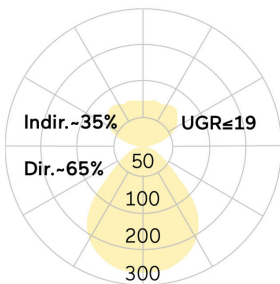

Basic-P5

Pendelleuchte - Direkt-/ indirektstrahlend

Artikelnummer: BP5ASL-840H-D800-U

Abbildungen ggf. nur ähnlich, dienen als Orientierung.

Basic-P5. LED. Leuchte für Pendelmontage. Filigraner Leuchtenkörper mit 38mm Bauhöhe und minimalistischem Rand von lediglich 5mm. Beleuchtungskörper aus hochwertigem Aluminiumprofil. Oberfläche Radiant Silver. Lichtcharakteristik: Direkt-/ indirektstrahlend. Farbtemperatur: 4000K (Cool White). Farbwiedergabeindex (Ra): >80. Microprismenoptik aus Spezialacrylglas zur Reduktion der Leuchtdichte in Office-Bereichen. UGR<=19. Dimmbar DALI. DxH (rund). D=800mm. H=38mm. Seilabhängung mit Baldachin und Zuleitung für

lightnet

Basic-P5

Pendelleuchte - Direkt-/ indirektstrahlend

Artikelnummer: BP5ASL-840H-D800-U

Kunde / Projekt: _____

Notiz: _____

Produktname	Basic-P5
Leuchtmittel	LED
Installationstyp	Pendelleuchte
Oberfläche	Radiant Silver
Lichtverteilung	Direkt-/ indirektstrahlend
CCT	4000K
Farbwiedergabeindex (Ra)	Ra>80
Optisches System	Microprismenoptik
Steuerung	Dimmbar (DALI)
Länge L/ Ø D (mm)	D=800mm
Höhe H (mm)	H=38mm
Bestromung	High-Power
Leuchtenlichtstrom	10430lm
Anschlussleistung	81W
Abhängung	Zentral-Seilabh. (Set)
Farbe Baldachin	Baldachin: passend zu Leuchtenoberfläche
Seillänge (mm)	Pendellänge max 1500mm
Schutzart	IP40
Prüfzeichen	ENEC
Kabelfarbe	Zuleitung: transparent
LED-Lebensdauer	L80B10 (tq 25°C) = 50.000h
UGR	UGR≤19
Photometrischer Code	8 40 / 3 3 9
Photobiologische Klasse	RG0 (EN62471)
Indoor/Outdoor	Indoor: ta [ambient] max. 25°C
Gewicht (kg)	9,5kg