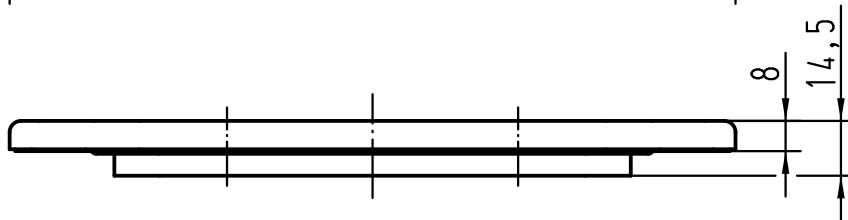

1 2 3 4 5 6

A

B

C

D

Je 4 Stück lose mitgeliefert
4 pieces of each separately enclosed

All Dimensions in mm Original Size DIN A 4			Techn. Character.			Nicht tolerierte Maß/Free size tolerances			
				Dat.	Name	Maßstab/Scale 1:2	Deckel Han 48HPR assembling plate Han 48HPR 2x M50		
			Detail.	09.06.10	Rull				
			Insp.		Sch				
			Stand.						
A			HARTING Electric GmbH & Co. KG D-32339 Espelkamp				TB 19 40 048 9814		
Mod.	Dat.	Name							
							Blatt/page		