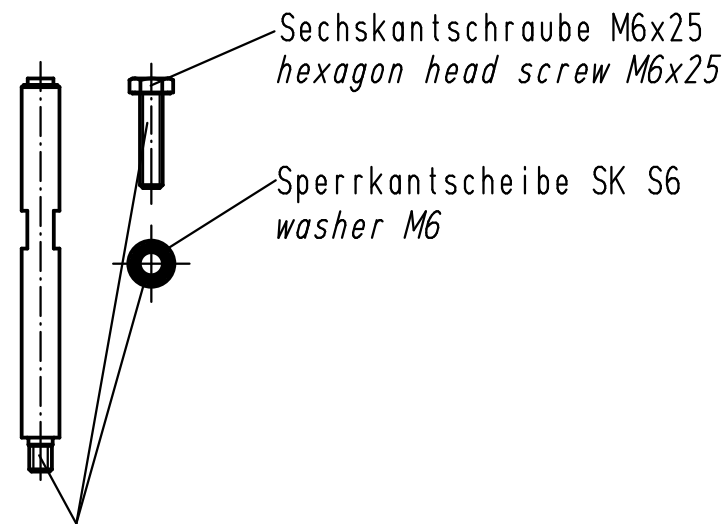

1 2 3 4 5 6

A

B

C

D

Je 4 Stück lose mitgeliefert
4 pieces of each separately enclosed

All Dimensions in mm Original Size DIN A 4			Techn. Character.			Nicht tolerierte Maß/Free size tolerances			
				Dat.	Name	Maßstab/Scale 1:2	Deckel Han 48HPR assembling plate Han 48HPR 2x M50		
			Detail.	09.06.10	Rull				
			Insp.		Sch				
			Stand.						
A			HARTING Electric GmbH & Co. KG D-32339 Espelkamp				TB 19 40 048 9814		
Mod.	Dat.	Name							
							Blatt/page		