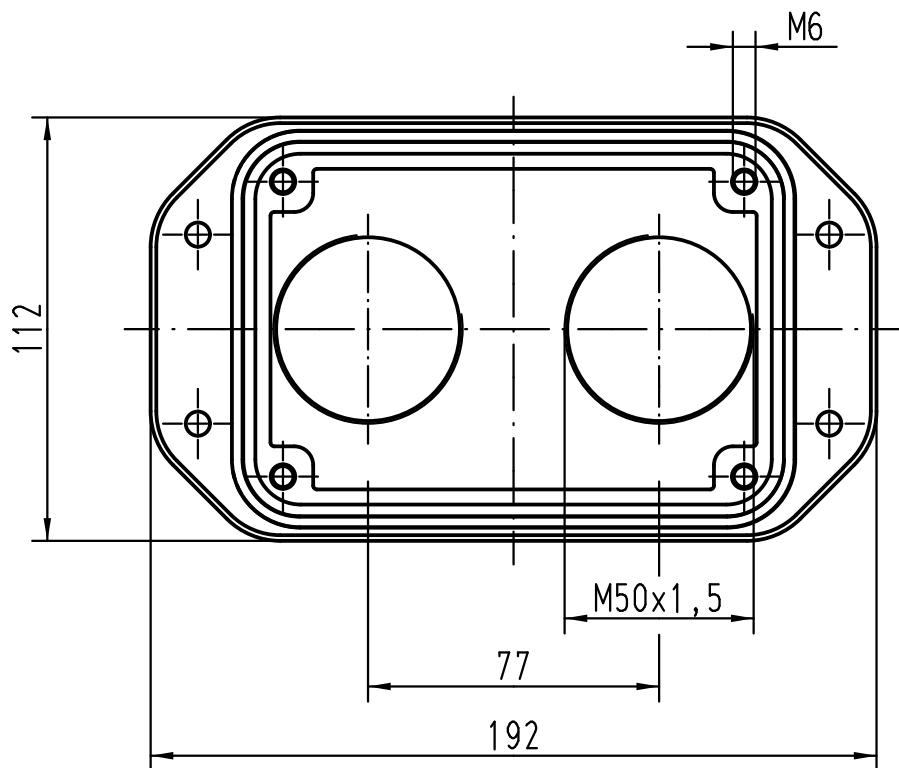

1 2 3 4 5 6

A

B

C

D

Je 4 Stück lose mitgeliefert
4 pieces of each separately enclosed

All Dimensions in mm Original Size DIN A 4			Techn. Character.			Nicht tolerierte Maß/Free size tolerances			
				Dat.	Name	Maßstab/Scale 1:2	Deckel Han 48HPR assembling plate Han 48HPR 2x M50		
			Detail.	09.06.10	Rull				
			Insp.		Sch				
			Stand.						
A			HARTING Electric GmbH & Co. KG D-32339 Espelkamp				TB 19 40 048 9814		
Mod.	Dat.	Name							
							Blatt/page		