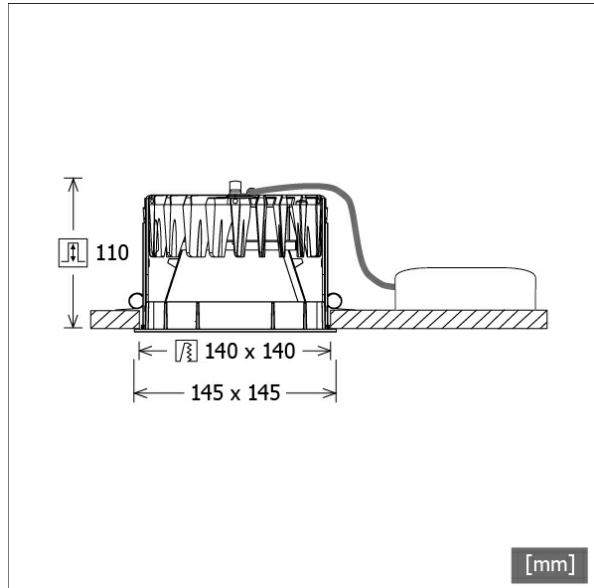

Lichttechnik / Normen

Leuchtmittel	LED Modul / CRI 80 / max. 3000 K
Lebensdauer	L90 B50 50.000 h L80 B50 100.000 h L80 B20 50.000 h
Systemleistung	21.0 W
Leuchten-Lichtstrom	max. 2070 lm
Systemeffizienz	98.57 lm/W
Moduleffizienz	164.00 lm/W
UGR 4H/8H 70/50/20	20.4/20.4 (C0/C90)
Versorgungsspannung	220 - 240 V / 50 Hz
Schutzklasse	III
Schutzart	IP20

Abmessungen / Gewichte

Länge	145 mm
Breite	145 mm
Höhe	112 mm
Ausschnittsmaß (LxB))	140 x 140 mm
Deckenstärke	5 - 50 mm
Einbautiefe	110 mm
Nettogewicht	1.02 kg
Bruttogewicht	1.08 kg