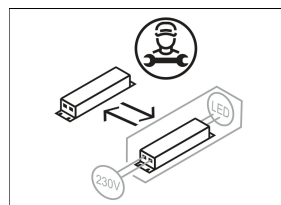

## Abmessungen / Gewichte

Länge	145 mm
Breite	145 mm
Höhe	112 mm
Ausschnittsmaß (LxB))	140 x 140 mm
Deckenstärke	5 - 50 mm
Einbautiefe	110 mm
Nettogewicht	1.02 kg
Bruttogewicht	1.08 kg