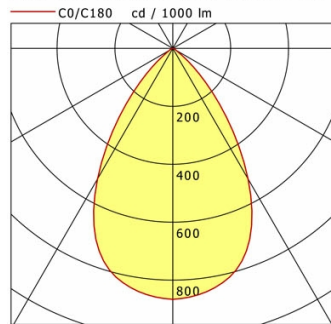

FLIQ 300.2030.01/DALI

FLIQ 300.2030.01/DALI

Flixx 300 Square (FLIQZ 300.05, 1xLED 21W 830/3000K 2070lm)

	C0	C90	C180	C270
0°	866	866	866	866
15°	805	805	805	805
30°	520	520	520	520
45°	145	145	145	145
60°	13	13	13	13
75°	6	6	6	6
90°	0	0	0	0
cd / 1000 lm