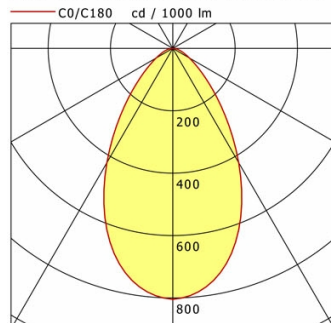

FLIQ 300.2030.01/DALI

Flixx 300 Square (FLIQZ 300.24, 1xLED 21W 830/3000K 2000lm)

	C0	C90	C180	C270
0°	804	804	804	804
15°	698	698	698	698
30°	423	423	423	423
45°	173	173	173	173
60°	62	62	62	62
75°	22	22	22	22
90°	0	0	0	0
cd / 1000 lm