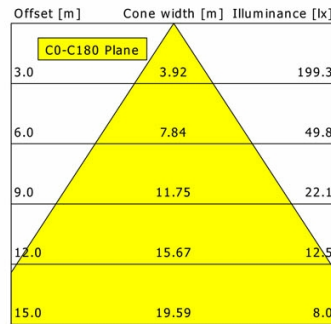

η	LED
Efficiency	99 lm/W
Direct/Indirect	↓ 100% / ↑ 0%
System Power	21 W
UGR	X=4H, Y=8H
Reflection factors	70/50/20
UGR C0/C180	20.4
UGR C90/C270	20.4
CIE Flux Codes	86 98 99 100 100
Ra/CRI	>80

LTS