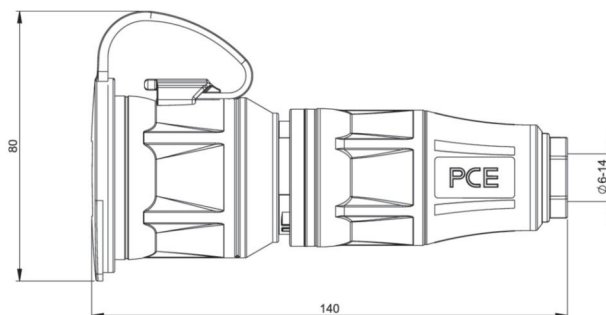

Artikel-Nr.	25731-sr
Bezeichnung	Schutzkontaktkupplung DB nat LED IP54 rot Serie TopTaurus2
Langbeschreibung	Schutzkontaktkupplung Serie TopTaurus2 mit Deckelband Farbe: schwarz-rot, Material: PA6 2K gummiert schraubenloses Schnellverschlussystem für Gehäusehaube LED Betriebsspannungsanzeige Schutzkontaktsystem: österr./deutsch 16A / 250V AC / 3p (2P+E), Schutzart: IP54
GTIN (EAN)	9003399487217
Ursprungsland	AT
Zolltarifnummer	85366990
Nettogewicht	0,128 kg
Verpackungsmenge	10
Mindestbestellmenge	10

ETIM 9.0	EC001327
Ausführung	Kupplung CEE 7/3 (Typ F)
Werkstoff	Kunststoff
Für "erschwerete Bedingungen" nach VDE	Ja
Schutzart (IP)	IP54
Steckrichtung	gerade
Anschlusstechnik	Schraubklemme
Farbe	rot
Polzahl	3
Nennspannung	250 V
Nennstrom	16 A

K (Kabel Ø)	6-14 mm
SW	21 mm
Leitung flexibel	1-2,5 mm ²
Kontaktschrauben	80 Ncm
Zugentlastung	400 Ncm
Abmantelungslänge	30 mm
Abisolierlänge	7 mm

<https://www.pcelectric.at/shop/de/?func=detail&artnr=25731-sr>