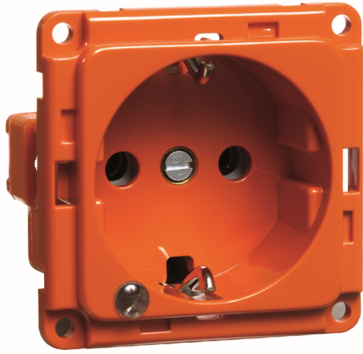

**Steckdose SCHUKO Einbau orange,
LED****PRODUKT DATENBLATT**

Mit erhöhtem Berührungsschutz	Nein
Frequenz	50-60Hz
Nennspannung	250V
Halogenfrei	Ja
Nennstrom	16A
Ausführung	SCHUKO
Anschlussart	Steckklemme
Farbe	orange
Montageart	sonstige
Befestigungsart	Befestigung mit Schraube
Werkstoff	Kunststoff
Werkstoffgüte	Thermoplast
Oberfläche	unbehandelt
Geeignet für Schutzart (IP)	IP20

**Steckdose SCHUKO Einbau orange,
LED**

Steckdose SCHUKO mit Kontroll-Licht LED, mit orangefarbener Abdeckung und orangefarbenem Sockel 2-polig, 16 A 250 V, mit Steckklemmen, mit grüner LED als Spannungsanzeige, 230 V/1mA, LED-Lebensdauer ca. 10 Jahre, mit Abdeckung für Frontbefestigung, orange