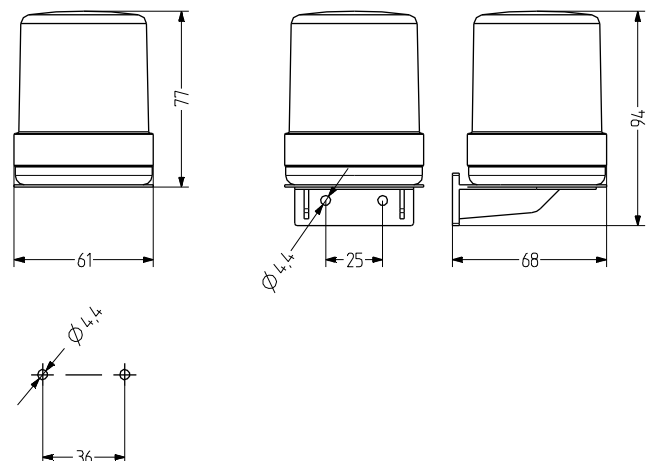

WLK Dauerleuchte

- Ø 60 mm große Dauer- bzw. LED Dauer- oder Blinkleuchte
- BA15d Fassung für LED-Lampe sowie 7 W Glühlampe
- hohe Schutzart IP65
- für horizontale und vertikale Montage
- Bajonettverschluss mit Druckknopf
- für allgemeine Anwendungen
- attraktives Preis-/Leistungsverhältnis

TECHNISCHE DATEN

Gehäuse	Ø 60 mm, ABS schwarz (RAL 9005) oder grau (RAL 7035)
Kalotte	Polycarbonat, innen gerippt orange, rot, klar, blau, grün oder gelb
Montageart	horizontal oder vertikal
Leitungseinführung	unten: Durchführungstülle 6-9 mm
Anschlusstechnik	Anschlussklemme 1,5 mm ²
Leckstrom	0,003 A (SPS-tauglich)
Lichtart	Dauerlicht, LED-Dauerlicht oder LED-Blitzlicht
Leuchtmittel	LED-Lampe
Einschaltdauer	100 %
Betriebstemperatur	-30°C/+60°C
Schutzart	IP65
Gewicht	40 g

WLK

BESTELLDATEN KALOTTE

Kalottenfarbe	Artikel-Nr.
orange	820001900
rot	820002900
klar	820004900
blau	820005900
grün	820006900
gelb	820007900

BHW

BVW

BESTELLDATEN BASIS

Type	Art des Zubehörs	Gewicht	Artikel-Nr.
BHW	Basis für horizontale Montage	35 g	820520900
BVW	Basis für vertikale Montage	50 g	820530900