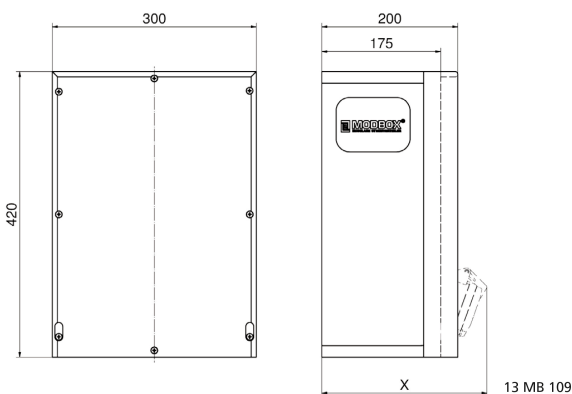

Wandverteiler Vollgummi - MODBOX

Artikelbeschreibung	
BALS-Art.-Nr	5401274
EAN	4024941204002
Produktgruppe	MODBOX
Schutzart	IP44
Gerätefarbe	Gehäuseunterteil schwarz ähnlich RAL 9017, Gehäuseoberteil schwarz ähnlich RAL 9017
Geräte-Höhe	420mm
Geräte-Breite	300mm
Geräte-Tiefe	175mm
RDF-Faktor	0.66

Artikelbeschreibung	
Nennstrom InA	63

Logistikdaten	
Einzelgewicht	13.964 kg / Stück
Verpackungsart	Karton
Inhaltsmenge	1 ST
EAN	4024941204002
Länge	320 mm
Breite	346 mm
Höhe	511 mm
Gewicht	14.674 kg
Volumen	56'577.92 ccm

Tiefenmaß/ depth X (mm)

Bezeichnung/ with	IP44	IP67
Schutzk. Steckdose/domestic socket	192	235
CEE 16A 3p	230	230
CEE 16A 4p	234	232
CEE 16A 5p	237	235
CEE 32A 3p/4p	241	243
CEE 32A 5p	243	244
CEE 63A 3p/4p/5p	259	261