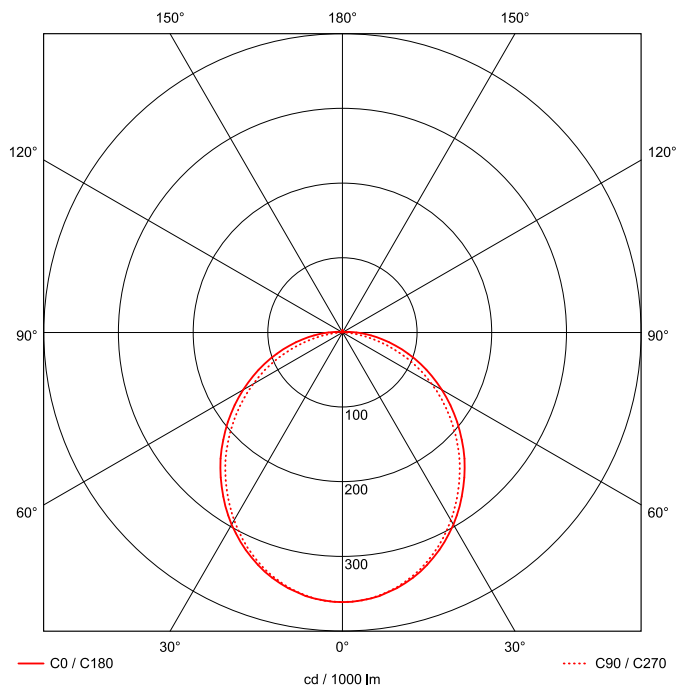

Artikel-Nr: 76636301

Anbauleuchten

Leuchte TROJA G2 SKII DALI 1561mm PCO 1x71W 110° 6400lm

Vandalismus geschützte LED Leuchte in SKII mit MID-Power LEDs, LED Einheit in der Abdeckung integriert und per PEC System (PRACHT EASY CONNECT) schnell zu montieren. Konverter in Leuchte integriert. Flaches, stabiles Aluminiumgehäuse mit integriertem decken-/wandseitigem Kabelführungskanal, schlagfeste Abdeckung aus opalisiertem Polycarbonat, eingefasst in Aluminium-Rahmenprofil und Endkappen aus Aluminium-Druckguss, weiß, pulverbeschichtet, mit Innensechskant- oder Sicherheits-Verschlusschrauben, umlaufende Silikondichtung, geeignet für Decken- und waagerechte Wandmontage, Eckmontage mit Zubehör möglich. Ein-Mann-Montage mit variablen Befestigungsabständen durch PRACHT-KLAMMER-SYSTEM, die Befestigungsklammern sind nach der Montage der Abdeckung vor unbefugtem Zugriff geschützt. Achtung: PRACHT MANUFAKTUR! Sie benötigen eine andere Lichtfarbe, Gehäusefarbe oder Durchgangsverdrahtung? Besondere Herausforderungen? Kein Problem. Wir bieten individuelle Lösungen für Ihre Anforderungen.

EAN 4018098314059 Energie-Effizienz-Klasse

Statistische
Warennummer 94054099

A++