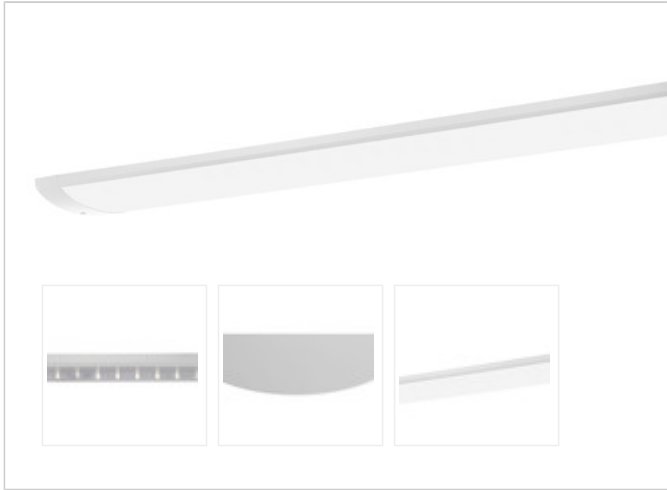

Artikel-Nr: 76636301

Anbauleuchten

Leuchte TROJA G2 SKII DALI 1561mm PCO 1x71W 110° 6400lm

Vandalismus geschützte LED Leuchte in SKII mit MID-Power LEDs, LED Einheit in der Abdeckung integriert und per PEC System (PRACHT EASY CONNECT) schnell zu montieren. Konverter in Leuchte integriert. Flaches, stabiles Aluminiumgehäuse mit integriertem decken-/wandseitigem Kabelführungskanal, schlagfeste Abdeckung aus opalisiertem Polycarbonat, eingefasst in Aluminium-Rahmenprofil und Endkappen aus Aluminium-Druckguss, weiß, pulverbeschichtet, mit Innensechskant- oder Sicherheits-Verschlusschrauben, umlaufende Silikondichtung, geeignet für Decken- und waagerechte Wandmontage, Eckmontage mit Zubehör möglich. Ein-Mann-Montage mit variablen Befestigungsabständen durch PRACHT-KLAMMER-SYSTEM, die Befestigungsklammern sind nach der Montage der Abdeckung vor unbefugtem Zugriff geschützt. Achtung: PRACHT MANUFAKTUR! Sie benötigen eine andere Lichtfarbe, Gehäusefarbe oder Durchgangsverdrahtung? Besondere Herausforderungen? Kein Problem. Wir bieten individuelle Lösungen für Ihre Anforderungen.