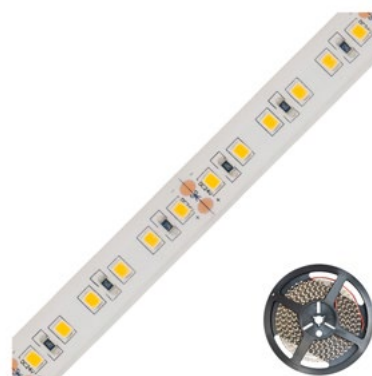

Produktdatenblatt | LED-Strips

Artikelnummer:	<b>LSTRSB6824603502</b>
Serienname:	
EAN:	4037293022576
Zolltarif:	94054039900

**5 Jahre Garantie**

**Artikelbeschreibung**

LED-Strip ■ IP68 ■ 24V/DC ■ 9,6W/m ■ 562lm/m ■ 120LED/m  
 ■ 5m-Rolle ■ 3000K ■ max. Einspeiselänge: 5m ■ UV-, Chlor-,  
 Salzwasser- beständig

Kürzbarer und flexibler LED-Strip mit hochleistungs LED-Chips. Dank der auf dem Strip verbauten LED-Chips lassen sich verschiedenste Anwendungen, wie z. B. direkte oder indirekte Beleuchtung für Wohnzimmer, Schlafzimmer, Flur, Bad, etc. energiesparend und effizient umsetzen. Auch Projekte mit gehobenen Ansprüchen bezüglich der Lichtausbeute lassen sich mit diesen Strips realisieren. Dank der gegebenen Schutzart kann der Strip auch unter Wasser eingesetzt werden. Da der Strip außerdem UV-, Chlor, Salzwasser-, und Lösemittel- beständig ist (nicht Meerwasserbeständig), sind im Vergleich zu anderen Strips unzählige weitere Einsatzmöglichkeiten gegeben. Wichtig: Um ein überhitzen des Strips zu vermeiden, darf dieser nur auf wärmeleitenden Untergründen verbaut werden, vorzugsweise in Aluminiumprofilen. Die Lichtausbeute beträgt 562lm pro Meter.