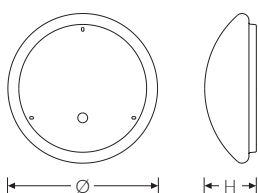

RKL 4 2xLED DALI 4000K 2200lm 18W

Artikelnummer 75121625

PMMA
650°C

IK02

HB

LED-Anbauleuchte rund mit opaler Abdeckung, dimmbar. Geeignet für die Montage an Decke und Wand. Gehäuse aus profiliertem, weißlackiertem Stahlblech. Bombierte, strukturierte Abdeckung aus UV-beständigem Polymethylmethacrylat (PMMA). Auch mit hochschlagfester Abdeckung aus Polycarbonat (PC) erhältlich. Sicherer Halt der Abdeckung durch Federverschluss. 5-polige Anschlussklemme mit Steckkontakt, Durchschleifen möglich. 2 Kabeleinführungen. Zugelassen für den Einsatz in Innenbereichen.

Montageart und Anwendungsbereich

Decken- und Wandmontage
Nur für den Einsatz in Innenbereichen zugelassen

- Grundbeleuchtung

Technische Daten	
Artikelnummer	75121625
Bestellbezeichnung	RKL 4 2xLED DALI
Betriebsgerät	LED-Konverter, austauschbar durch eine autorisierte Fachkraft
Lichtquelle	LED, austauschbar durch eine autorisierte Fachkraft
Energieeffizienzklasse(n) der verbauten Lichtquelle(n) (A-G)	Modul 1: C
Anzahl Leuchtmittel	1
Dimmbarkeit	DALI
Netzspannung	220-240V/50-60Hz
Spannungsart	AC
Anschlussleistung max.	18 W
Lichtausbeute max. Bestromung	122 lm/W
Leuchtenlichtstrom max.	2200 lm
Farbtemperatur	4000 K
Farbwiedergabeindex Ra	Ra > 80
Farbtoleranz (MacAdam)	3
Nennlebensdauer	50000 h
Lebensdauerbewertung	L80/B10
Lichtoptik	Wanne aus UV-beständigem Polymethylmethacrylat (PMMA)
Lichtverteilung	Extensiv
Abstrahlwinkel	120°
Anschlussart	5-polige Anschlussklemme mit Steckkontakt
Gehäuse	Gehäuse aus Stahlblech weiss

RKL 4 2xLED DALI 4000K 2200lm 18W

Artikelnummer 75121625

Technische Daten	
Betriebs-Umgebungstemperatur - min.	-20 °C
Betriebs-Umgebungstemperatur - max.	25 °C
Prüfungen	
Schutzklasse	SK I
Schutzart	IP40
Schlagfestigkeit	IK02
Brennbarkeit (UL94)	HB
Glühdrahtfestigkeit	PMMA 650°C
CE-Konform	Ja
Maße und Gewichte	
Durchmesser	475 mm
Höhe (H)	150 mm
Bruttogewicht (incl. Verpackung)	2,6 Kg
Nettogewicht	1,9 Kg
Inhalts- / Verpackungsmenge	1 Stück
Paletteneinheit	50 Stück