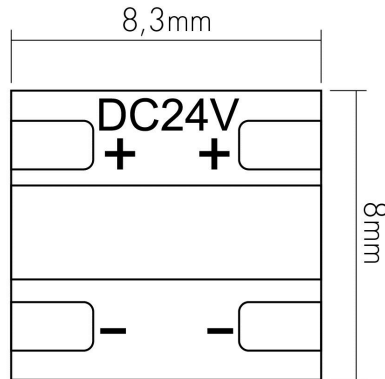

DATENBLATT

Flexible LED COB 480 5m 930 10W/m 24V IP20

Flexibler LED Band mit COB 480

Artikelnummer	5004805930
GTIN	4044538076676

□

Anschlussleitung (beidseitig)	15 cm
-------------------------------	-------

ENERGIEVERBRAUCHSKENNZEICHNUNG

Energieeffizienzklasse	F
------------------------	---

LICHTTECHNISCHE EIGENSCHAFTEN

Lichtquellentyp	NDLS/NMLS
Ungebündeltes (NDLS) oder gebündeltes Licht [DLS]	NDLS
Farbtemperatur	3000 K
Lichtfarbe	warmweiß
Gesamtlichtstrom je Rolle	4500 lm
Gesamtlichtstrom je Meter	900 lm
Nutzlichtstrom (Φuse)	4500 lm
Nutzlichtstrom (Φuse) je Meter	900 lm
Nutzlichtstrom [Φuse] je Rolle	4500 lm
Nutzlichtstrom (Φuse) bezogen auf	breitem Kegel (120°)
Ausstrahlwinkel	120°
Farbabstand [MacAdam]	3 SDCM
Farbwiedergabeindex Ra	90
L70B50 - Lebensdauer bei 25°C	30000 h
Lebensdauerfaktor	0,9
Lichtstromerhalt	0,96

ELEKTRISCHE EIGENSCHAFTEN

Leistung	10 W/m
Direkt an die Netzspannung (MLS)/Nicht direkt an die Netzspannung angeschlossen (NMLS)	NMLS
Energieverbrauch im Betrieb	50 kWh/1000 h
Lampenleistung	50 W
Lampenleistung je Meter	10 W
Vernetzte Lichtquelle (CLS)	nein
Nennstrom pro Meter	0,42 A
Max. Strombelastbarkeit (bei 10 m Länge)	4 A
Spannungsart	DC
Leistungsaufnahme im Bereitschaftszustand (Psb)	0 W
Fassung	ohne
Art der Verdrahtung	geeignet für Durchgangsverdrahtung
Anschlussart	Anschlussleitung 2x0,5mm ² beidseitig
Leiteranzahl	2
Austauschbares Betriebsgerät	nein
Dimmbar	ja
Geeignet für Dimmer	ja
Art der Dimmung	PWM
Kabellänge	15 cm
Betriebsgerät	LED Betriebsgerät spannungsgesteuert
Nennspannung	24 V
Leuchtmittel austauschbar	nein
Leiterquerschnitt	0,32 mm ²

Montagehinweis

TEMPERATUREIGENSCHAFTEN

Umgebungstemperatur [Ta]	-20 - 45 °C
--------------------------	-------------

MAßE UND GEWICHT

Länge	5000 mm
Länge der einzelnen Abschnitte	8,3 mm
Breite	8 mm
Höhe	2 mm