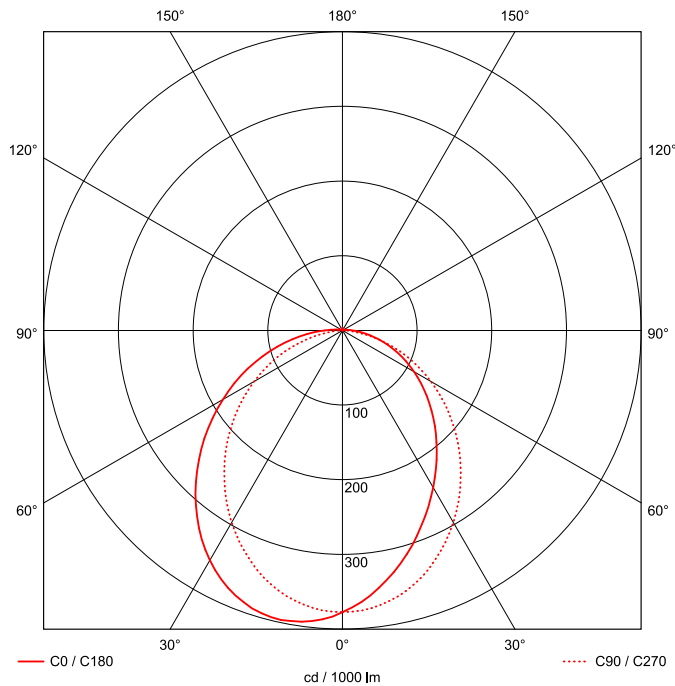

Artikel-Nr: 76036546

Anbauleuchten

Leuchte TROJA G2 SKII 1261mm PCO 1x71W A100° 6500lm

Vandalismus geschützte LED Leuchte in SKII mit MID-Power LEDs, LED Einheit in der Abdeckung integriert und per PEC System (PRACHT EASY CONNECT) schnell zu montieren. Konverter in Leuchte integriert. Flaches, stabiles Aluminiumgehäuse mit integriertem decken-/wandseitigem Kabelführungskanal, schlagfeste Abdeckung aus opalisiertem Polycarbonat, eingefasst in Aluminium-Rahmenprofil und Endkappen aus Aluminium-Druckguss, weiß, pulverbeschichtet, mit Innensechskant- oder Sicherheits-Verschlusschrauben, umlaufende Silikondichtung, geeignet für Decken- und waagerechte Wandmontage, Eckmontage mit Zubehör möglich. Ein-Mann-Montage mit variablen Befestigungsabständen durch PRACHT-KLAMMER-SYSTEM, die Befestigungsklammern sind nach der Montage der Abdeckung vor unbefugtem Zugriff geschützt. Achtung: PRACHT MANUFAKTUR! Sie benötigen eine andere Lichtfarbe, Gehäusefarbe oder Durchgangsverdrahtung? Besondere Herausforderungen? Kein Problem. Wir bieten individuelle Lösungen für Ihre Anforderungen.

EAN 4018098312628 Energie-Effizienz-Klasse

Statistische
Warennummer 94054099

A++

LEUCHTMITTEL

Leuchtentyp	LED
Anzahl Leuchtmittel/LED-Reihen	1
Farbtemperatur K	4.000
Farbwiedergabeindex	>90
Anzahl LED	168
Farbtoleranz (initial MacAdam)	3

MAßE UND GEWICHTE

Länge in mm	1261
Breite in mm	260
Höhe in mm	72
Außendurchmesser in mm	-
Nettogewicht in kg	7

VERPACKUNG

Länge m VPE	1.35
Breite m VPE	0.26
Höhe m VPE	0.075
Bruttogewicht kg VPE	7.7

MONTAGE UND WARTUNG