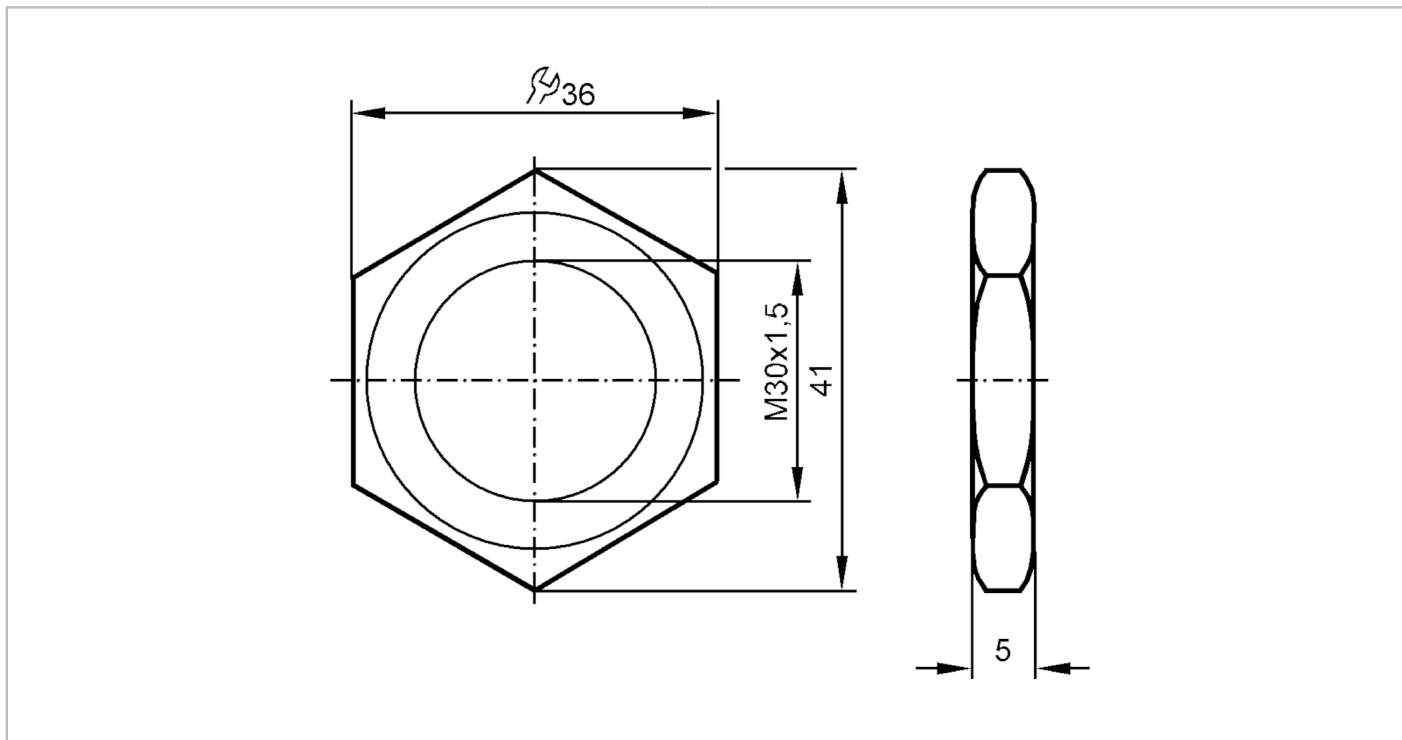

E10029

Sechskantmutter

NUT M30X1.5 PBT 2 PIECES

Mechanische Daten

| | | |
|--------------------|------|-----------|
| Gewicht | [g] | 5,7 |
| Abmessungen | [mm] | M30 x 1,5 |
| Gewindebezeichnung | | M30 x 1,5 |
| Werkstoffe | | PBT |