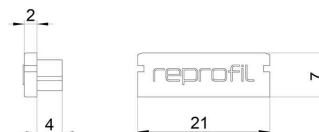

Artikel Nr.: 978031

Endkappe P-AU-01-15 Set 2 Stk passend für

Charakteristik

Material	Kunststoff
Farbe	Grau
Optik	

Abmessungen und Gewicht

Länge	21 mm
Breite	6 mm
Höhe	7 mm
Durchmesser	
Gewicht	2 g

Montage

Befestigungsmöglichkeiten

Artikel Nr.: 978031

End Cap P-AU-01-15 Set 2 pcs suitable for

Characteristics

Material	plastic
Color	gray
Optic	

Dimensions & Weight

Length	21 mm
Width	6 mm
Height	7 mm
Diameter	
Product Weight	2 g

Mounting