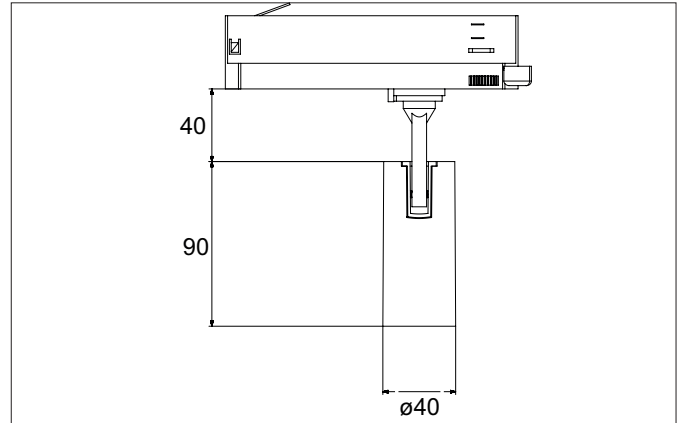

TRAXX MICRO LED-Schienenstrahler, DALI
 Artikel-Nr. 88696165DA

Licht.
 Für Generationen.

Ausschreibungstext

Runder LED-Schienenstrahler, DALI, Deckenausschnitt Einbautiefe mm, Außendurchmesser 40 mm, mit rotationssymmetrisch tief-breitstrahlender Lichtstärkeverteilung., Bemessungslichtstrom 1.296 lm, Bemessungsleistung 1 x 11 W, Lichtfarbe neutralweiß, ähnlichste Farbtemperatur (CCT) 3.500 K, allgemeiner Farbwiedergabeindex CRI > 90, Lebensdauer L80/B10 bei 25 °C: 50.000 h, Lebensdauer L80/B50 bei 25 °C: 50.000 h, Gehäusewerkstoff: Aluminium / Glas / Kunststoff, Farbe: struktursilber, zulässige Umgebungstemperatur (ta): -20 °C - +25 °C, Schutzklasse (EN 61140): II, Schutzart (DIN EN 60529): IP20. Mit elektronischem Betriebsgerät, DALI-2 dimmbar.

Artikeldaten	
Artikel-Nr.	88696165DA
GTIN	4251433984207
Serienname	TRAXX MICRO
Kurzbeschreibung	LED-Schienenstrahler, DALI
Material	Aluminium / Glas / Kunststoff
Farbe	silber
Ausführung der Oberfläche	struktur
Form	rund
Außendurchmesser	40 mm
Nettogewicht	N.N.