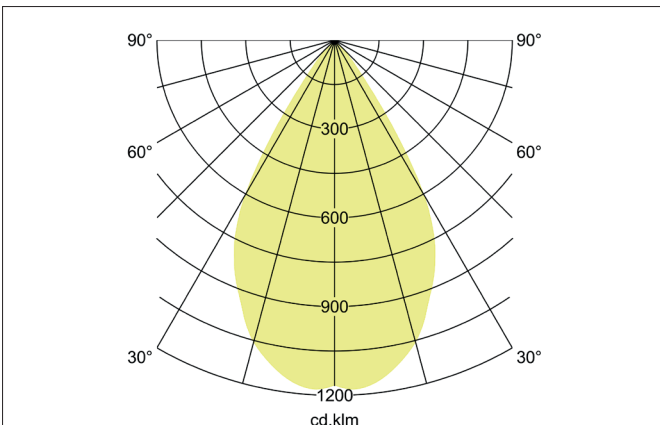

TRAXX MICRO LED-Schienenstrahler, DALI
 Artikel-Nr. 88696165DA

Licht.
 Für Generationen.

Ausschreibungstext

Runder LED-Schienenstrahler, DALI, Deckenausschnitt Einbautiefe mm, Außendurchmesser 40 mm, mit rotationssymmetrisch tief-breitstrahlender Lichtstärkeverteilung., Bemessungslichtstrom 1.296 lm, Bemessungsleistung 1 x 11 W, Lichtfarbe neutralweiß, ähnlichste Farbtemperatur (CCT) 3.500 K, allgemeiner Farbwiedergabeindex CRI > 90, Lebensdauer L80/B10 bei 25 °C: 50.000 h, Lebensdauer L80/B50 bei 25 °C: 50.000 h, Gehäusewerkstoff: Aluminium / Glas / Kunststoff, Farbe: struktursilber, zulässige Umgebungstemperatur (ta): -20 °C - +25 °C, Schutzklasse (EN 61140): II, Schutzart (DIN EN 60529): IP20. Mit elektronischem Betriebsgerät, DALI-2 dimmbar.