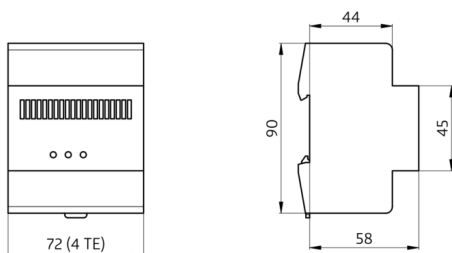

- Analyse- und Diagnosetools für Fehlersuche
- Temperaturüberwachung von Hauptprozessor und Gehäuse
- Hochwertiger Lüfter mit automatischer Drehzahlregelung
- Integrierte Echtzeituhr
- LED-Statusanzeige
- Inklusive separat beigelegter 5VDC/2A-Spannungsversorgung für Hutschienenmontage (1TE)
- Inklusive 4 USB-Verbindungskabel (0,5m) und 1 LAN-Kabel (0,5m)
- Honorarfreie Planungsunterstützung von B.E.G.
- Kostenpflichtige Inbetriebnahme von B.E.G.
- Fernwartungsoption über eine vorhandene oder von B.E.G. bereitgestellte VPN-Verbindung
- Kleinere Wartungsarbeiten (z.B. Leuchtentausch) können von einem Haustechniker oder lokalen Elektro-Installateur eigenständig durchgeführt werden

Technische Daten

Spannung:	5 V DC
Abmessungen:	(4 TE) 90 x 72 x 64 mm
Parametrierung:	Über integrierten Web-Server und kompatibelem Web-Browser
Typische Leistungsaufnahme:	< 5 W
Schutzart/-klasse:	IP20 / Klasse II
Umgebungstemperatur:	0 °C bis +45 °C
Gehäuse:	Polyamid, UV-beständig
Anschlüsse und Kabel:	4 x USB, 1 x LAN

Bestelldaten

Bezeichnung	Farbe	Artikel-Nummer
ROUTER2-DALI-SYS-BACnet-REG	weiß	93355

Bemaßung 93355