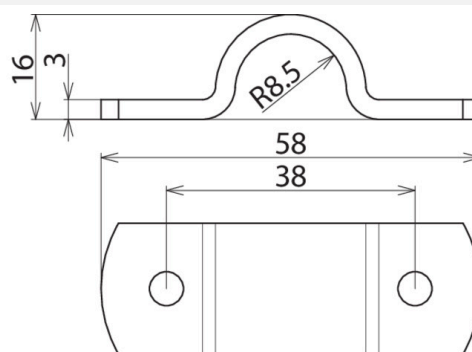

ZSUEL 16 2XM6 LA38 V2A (490 022)

Abbildung unverbindlich

Typ	ZSUEL 16 2XM6 LA38 V2A
Art.-Nr.	490 022
Werkstoff	Al
Klemmbereich Rd	16 mm
Gewicht	10 g
Zolltarifnummer (Komb. Nomenklatur EU)	85389099
GTIN (EAN)	4013364306592
VPE	100 Stk.

Anderungen in Form und Technik, bei Maßen, Gewichten und Werkstoffen behalten wir uns im Sinne des Fortschrittes der Technik vor. Die Abbildungen sind unverbindlich.

Sämtliche Nummernschilder auf Anfrage mit anderer Nummerierung oder Beschriftung erhältlich!