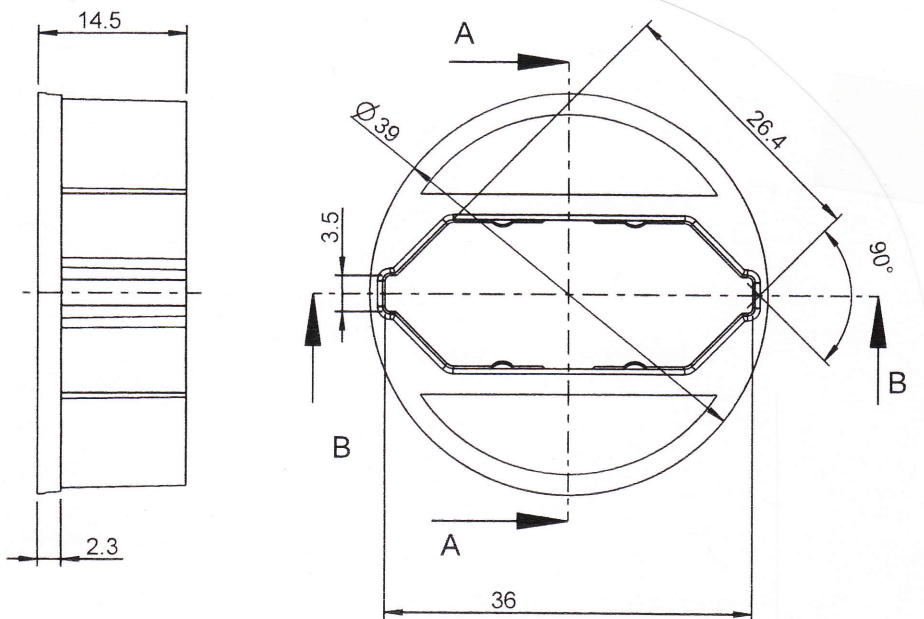

Artikel-Abbildung

Ideale Stabilisierung der flachen Smartphone-Ladestecker und Staubschutz

<i>inter BÄR-Nr.</i>	<i>Farbe</i>	<i>Ausführung</i>
8821-004.01	schwarz	einzeln auf Blisterkarte
8821-008.01	weiß	einzeln auf Blisterkarte