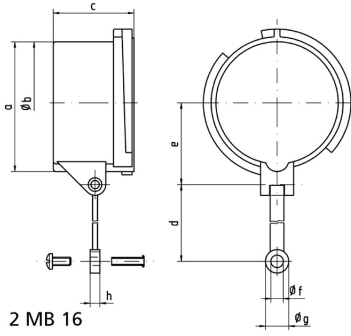

## Zubehör Stecker/Kupplungen - Verschlusshaube für Stecker

Artikelbeschreibung	
BALS-Art.-Nr	833
EAN	4024941008334
Produktgruppe	Verschlusshaube
Stromstärke	63A
Polzahl	3p, 4p, 5p
Polzahl	3p, 4p, 5p
Schutzart	IP67
Kennfarbe	grau

Artikelbeschreibung	
Gehäusematerial	Polyamid

Logistikdaten	
Einzelgewicht	0,11 kg / Stück
Verpackungsart	Tüte
Inhaltsmenge	1 ST
EAN	4024941008334
Länge	410 mm
Breite	285 mm
Gewicht	0,111 kg
Verpackungsart	Karton
Inhaltsmenge	50 ST
EAN	4024941950251
Länge	590 mm
Breite	380 mm
Höhe	230 mm
Gewicht	6,255 kg
Volumen	45.066 ccm