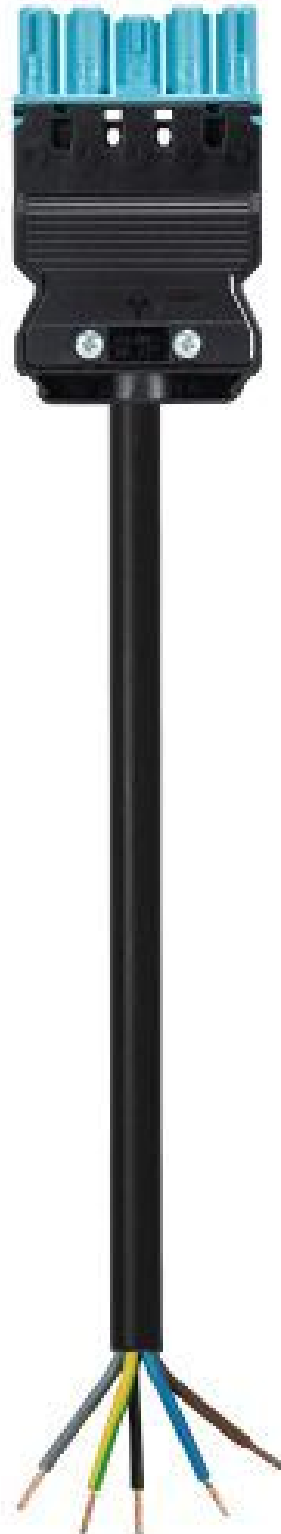

Produktdatenblatt

Art. Nr. 92.257.8063.9

Konfektionierte Leitung GST18i5KSB- 15H 80PB02

GST18i5 Anschlussleitung Buchse - freies Ende, Länge 8,0 m,
5-polig, Kodierung Netz 250 V + nicht SELV, 16 A, Kodierfarbe
pastellblau, Zugentlastungsfarbe schwarz, Leitungsfarbe schwarz,
Leiterquerschnitt 1,5 mm², Kabeltyp H05Z1Z1-F, Brandklasse: Eca

Art. Nr.

92.257.8063.9

EAN	4015573833227
Bestelleinheit	5 Stück

Zulassungen

Technische Daten
Allgemein

Bemessungsstrom	16 A
Bemessungsspannung	250 V / 400 V
Bemessungsstoßspannung	4 kV
Verschmutzungsgrad	2
Mechanische Codierung Code	Code 2
Verriegelbar	selbstverriegelnd (mit Werkzeug lösbar)
Codierfarbe / Kontakteinsatz	pastellblau
Polkennzeichnung	L, N, PE, D2, D1
Gehäusefarbe mit Zugentlastung	schwarz

Ausführung

Leiter-Nennquerschnitt	1,5 mm ²
Schutzart (IP)	IP20
Abisolierlänge	9 mm
Abmantellänge	35 mm
Leiterendenbehandlung	ultraschallverdichtete Aderenden
Typ der Leitung	H05Z1Z1-F
Farbe der Leitung	schwarz
Kabeldurchmesser max.	10,1 mm
Leitungsart	Buchse - freies Ende
Art der konfektionierten Leitung	Anschlussleitung
Ausführung Seite 1	GST18i5 Buchse
Ausführung Seite 2	freies Leitungsende

Werkstoff

Oberflächenbehandlung	verzinkt
Halogenfrei	ja
Leitung Dauertemperaturbeständigkeit	70 °C
Isolierteil Dauertemperaturbeständigkeit	100 °C
Brandlast	4,332 kWh
Brandklasse	Eca

Abmessungen

Gesamtlänge	8 m
-------------	-----