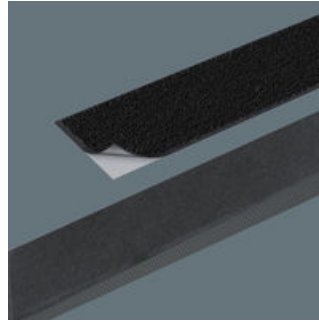

**Robust, leicht, formstabil**

Das verwendete Material zeichnet sich durch hohe Robustheit aus. Gleichzeitig ist die textile Box leicht und formstabil. Auch wenn die textile Box herunterfällt, sind die Werkzeug gut geschützt.

**Robuste Schlaufen für sicheren Halt**

Die robusten Schlaufen aus breitem Gummiband halten das Werkzeug sicher und fest.

**Flexibel durch Klettstreifen**

Die textile Box weist auf der Rückseite eine Flauschzone auf. Mittels des mitgelieferten selbsthaftenden Klettstreifens kann die textile Box an die Wera 2go Komponenten geklettet werden. Oder auch an Wand, Regal oder Werkstattwagen.