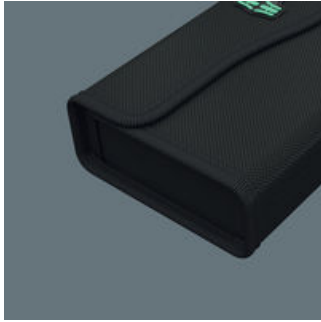

Textile Taschen und Boxen für Schraubendreher, leer

Robust, leicht, formstabil

Das verwendete Material zeichnet sich durch hohe Robustheit aus. Gleichzeitig ist die textile Box leicht und formstabil. Auch wenn die textile Box herunterfällt, sind die Werkzeug gut geschützt.