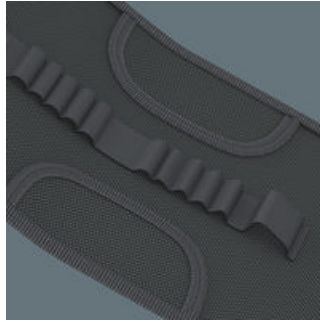

**Robust, leicht, formstabil**

Das verwendete Material zeichnet sich durch hohe Robustheit aus. Gleichzeitig ist die textile Box leicht und formstabil. Auch wenn die textile Box herunterfällt, sind die Werkzeug gut geschützt.

**Robuste Schlaufen für sicheren Halt**

Die robusten Schlaufen aus breitem Gummiband halten das Werkzeug sicher und fest.

**Flexibel durch Klettstreifen**

Die textile Box weist auf der Rückseite eine Flauschzone auf. Mittels des mitgelieferten selbsthaftenden Klettstreifens kann die textile Box an die Wera 2go Komponenten geklettet werden. Oder auch an Wand, Regal oder Werkstattwagen.