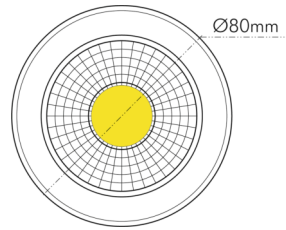

DATENBLATT

A 5068 T Flat IP44 chrom 8W 940 38° dim C

LED Downlight A 5068 T Flat, COB LED

Artikelnummer	1856870213
GTIN	4044538063133

□

Abdeckung der Leuchte mit Wärmedämmmaterial möglich	nein

ENERGIEVERBRAUCHSKENNZEICHNUNG

Energieeffizienzklasse	E
Artikelnummer der Lichtquelle	1856875213
EPREL-Registrierungsnummer	931509

LICHTTECHNISCHE EIGENSCHAFTEN

Lichtkegel	mediumstrahlend 21-40°
Lichtquellentyp	DLS/NMLS
Ungebündeltes [NDLS] oder gebündeltes Licht [DLS]	DLS
Farbtemperatur	4000 K
Lichtfarbe	neutralweiß
Gesamtlichtstrom	950 lm
Nutzlichtstrom [Φuse]	900 lm
Nutzlichtstrom [Φuse] bezogen auf	schmalem Kegel (90°)
Ausstrahlwinkel	38°
Farbabstand [McAdam]	3 SDCM
Farbwiedergabeindex Ra	90
Farbwiedergabeindex R9	67
Farbwertanteil [x]	0,38
Farbwertanteil [y]	0,38

Eine Haftung für die von uns gelieferte Ware ist jedoch bei Vorliegen von natürlicher Abnutzung, Verschleiß sowie Verbrauch, insbesondere bei Betriebsmitteln LEDs etc. grundsätzlich ausgeschlossen und zwar auch dann, wenn diese bei Lieferung bereits mit der Ware verbunden sind. Angaben zur durchschnittlichen Lebensdauer und Lichtfarben dienen nur der Orientierung, sind unverbindlich und stellen keine Beschaffensvereinbarung dar. Technische und gestalterische Änderungen im Zuge stetiger Produktentwicklungen vorbehalten. nobile AG – Wächtersbacher Str. 78 - 60386 Frankfurt/M. Germany - www.nobile.de

Stand:
05.09.2022
18:03:00