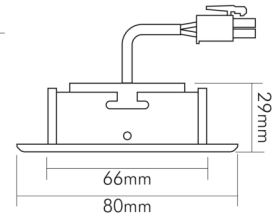

DATENBLATT

A 5068 T Flat IP44 chrom 8W 940 38° dim C

LED Downlight A 5068 T Flat, COB LED

Artikelnummer	1856870213
GTIN	4044538063133

□

Abdeckung der Leuchte mit Wärmedämmmaterial möglich	nein

ENERGIEVERBRAUCHSKENNZEICHNUNG

Energieeffizienzklasse	E
Artikelnummer der Lichtquelle	1856875213
EPREL-Registrierungsnummer	931509

LICHTTECHNISCHE EIGENSCHAFTEN

Lichtkegel	mediumstrahlend 21-40°
Lichtquellentyp	DLS/NMLS
Ungebündeltes [NDLS] oder gebündeltes Licht [DLS]	DLS
Farbtemperatur	4000 K
Lichtfarbe	neutralweiß
Gesamtlichtstrom	950 lm
Nutzlichtstrom [Φuse]	900 lm
Nutzlichtstrom [Φuse] bezogen auf	schmalem Kegel (90°)
Ausstrahlwinkel	38°
Farbabstand [McAdam]	3 SDCM
Farbwiedergabeindex Ra	90
Farbwiedergabeindex R9	67
Farbwertanteil [x]	0,38
Farbwertanteil [y]	0,38

Eine Haftung für die von uns gelieferte Ware ist jedoch bei Vorliegen von natürlicher Abnutzung, Verschleiß sowie Verbrauch, insbesondere bei Betriebsmitteln LEDs etc. grundsätzlich ausgeschlossen und zwar auch dann, wenn diese bei Lieferung bereits mit der Ware verbunden sind. Angaben zur durchschnittlichen Lebensdauer und Lichtfarben dienen nur der Orientierung, sind unverbindlich und stellen keine Beschaffensvereinbarung dar. Technische und gestalterische Änderungen im Zuge stetiger Produktentwicklungen vorbehalten. nobile AG – Wächtersbacher Str. 78 - 60386 Frankfurt/M. Germany - www.nobile.de

Stand:
05.09.2022
18:03:00