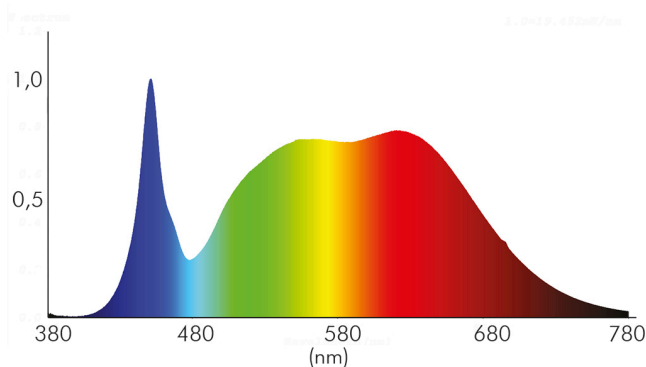

A 5068 T Flat IP44 chrom 8W 940 38° dim C

LED Downlight A 5068 T Flat, COB LED

Bildschirmarbeitsplatztauglich nach EN 12464-1	nein
Spitzen-Lichtstärke	1300 cd
Lichtverteiler	Reflektor
L80B10 - Lebensdauer bei 25 °C	50000 h
L70B50 - Lebensdauer bei 25°C	50000 h
Lebensdauerfaktor	0,9
Lichtstromerhalt	0,96
Verwendete Beleuchtungstechnologie	LED
Farbe steuerbar (RGB)	nein
Blendschutzschild	nein
Hülle	keine Hülle
Farblich abstimmbare Lichtquelle	nein
Farbtemperatur einstellbar	nein
Lichtquelle mit hoher Leuchtdichte	nein
Lichtverteilung	symmetrisch
Lichtaustritt	direkt
Leuchtmittel	COB LED
Geeignet für Leuchtmittellanzahl	1

Spektrale Strahlungsverteilung (250..800 nm) - Diagramm

ELEKTRISCHE EIGENSCHAFTEN

Art des Betriebsgerätes	LED Betriebsgerät
Lampenleistung	8 W
Vernetzte Lichtquelle [CLS]	nein
Nennspannung des Betriebsgerätes [AC]	220 - 240 V
Fassung	ohne

Stand:
05.09.2022
18:03:00