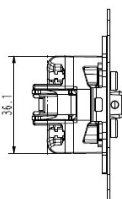

**Ausschalter 2polig UP,
Steckklemmen**

PRODUKT DATENBLATT

Anzahl der Betätigungswippen	1
Schaltstrom für Leuchtstofflampen	6AX
Nennspannung	250V
Bedienungsart	Wippe/Taste
Montageart	Unterputz
Werkstoff	sonstige
Oberfläche	unbehandelt
Farbe	sonstige
Geeignet für Schutzart (IP)	IP20