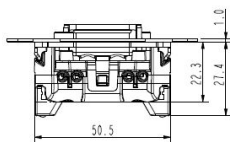

**Ausschalter 2polig UP,
Steckklemmen**

PRODUKT DATENBLATT

Anzahl der Betätigungswippen	1
Schaltstrom für Leuchtstofflampen	6AX
Nennspannung	250V
Bedienungsart	Wippe/Taste
Montageart	Unterputz
Werkstoff	sonstige
Oberfläche	unbehandelt
Farbe	sonstige
Geeignet für Schutzart (IP)	IP20