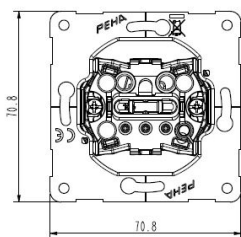

**Ausschalter 2polig UP,
Steckklemmen**

PRODUKT DATENBLATT

Anzahl der Betätigungswippen	1
Schaltstrom für Leuchtstofflampen	6AX
Nennspannung	250V
Bedienungsart	Wippe/Taste
Montageart	Unterputz
Werkstoff	sonstige
Oberfläche	unbehandelt
Farbe	sonstige
Geeignet für Schutzart (IP)	IP20