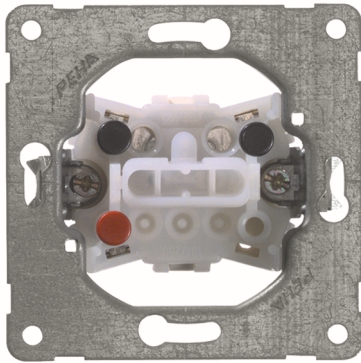

**Ausschalter 2polig UP,
Steckklemmen**

PRODUKT DATENBLATT

Anzahl der Betätigungswippen	1
Schaltstrom für Leuchtstofflampen	6AX
Nennspannung	250V
Bedienungsart	Wippe/Taste
Montageart	Unterputz
Werkstoff	sonstige
Oberfläche	unbehandelt
Farbe	sonstige
Geeignet für Schutzart (IP)	IP20

**Ausschalter 2polig UP,
Steckklemmen**

Wippschalter
für alle Unterputz-Programme 10 A 250 V~
Ausschalter 2-polig
gemäß Arbeitsstättenverordnung mit Hilfe der
Glimm-/Glühlampenelemente Seite 8 beleuchtbar.