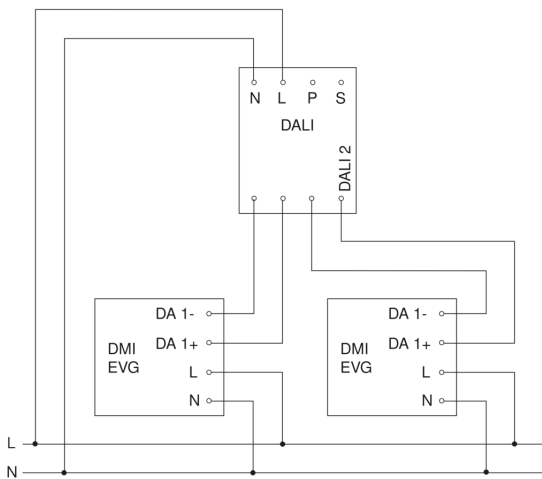

IR Quattro HD 24m

DALI-2 APC - Deckeneinbau
EAN 4007841 079376
Art.-Nr. 079376

Schaltplan Master

Schaltplan Master-Slave Vernetzung