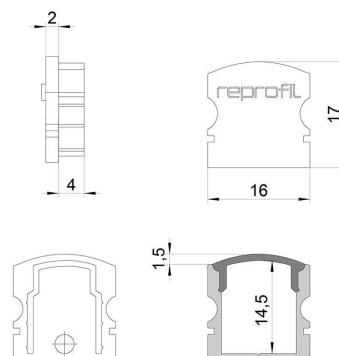

**Artikel Nr.: 978550**

Endkappe F-AU-02-10 Set 2 Stk passend für

**Charakteristik**

<b>Material</b>	Kunststoff
<b>Farbe</b>	Weiß
<b>Optik</b>	

**Abmessungen und Gewicht**

<b>Länge</b>	16 mm
<b>Breite</b>	6 mm
<b>Höhe</b>	17 mm
<b>Durchmesser</b>	
<b>Gewicht</b>	2 g

**Montage**

**Befestigungsmöglichkeiten**

**Artikel Nr.: 978550**

End Cap F-AU-02-10 Set 2 pcs suitable for

**Characteristics**

<b>Material</b>	plastic
<b>Color</b>	white
<b>Optic</b>	

**Dimensions & Weight**

<b>Length</b>	16 mm
<b>Width</b>	6 mm
<b>Height</b>	17 mm
<b>Diameter</b>	
<b>Product Weight</b>	2 g

**Mounting**

**Mounting Options**