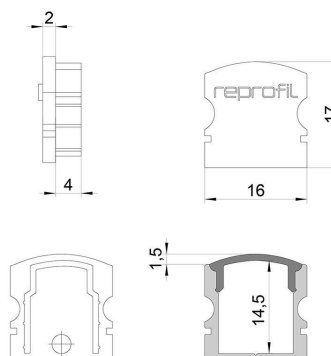

**Artikel Nr.: 978550**

Endkappe F-AU-02-10 Set 2 Stk passend für

**Charakteristik**

<b>Material</b>	Kunststoff
<b>Farbe</b>	Weiß
<b>Optik</b>	

**Abmessungen und Gewicht**

<b>Länge</b>	16 mm
<b>Breite</b>	6 mm
<b>Höhe</b>	17 mm
<b>Durchmesser</b>	
<b>Gewicht</b>	2 g

**Montage**

**Befestigungsmöglichkeiten**

**Artikel Nr.: 978550**

End Cap F-AU-02-10 Set 2 pcs suitable for

**Characteristics**

<b>Material</b>	plastic
<b>Color</b>	white
<b>Optic</b>	

**Dimensions & Weight**

<b>Length</b>	16 mm
<b>Width</b>	6 mm
<b>Height</b>	17 mm
<b>Diameter</b>	
<b>Product Weight</b>	2 g

**Mounting**

**Mounting Options**