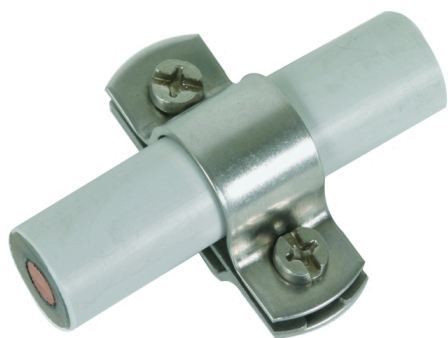

**LH ZS 20 H10 B6.5X16 V2A (275 229)**

Abbildung unverbindlich

Typ	LH ZS 20 H10 B6.5X16 V2A
Art.-Nr.	275 229
Leitungsführung	fest
Werkstoff Schraube	NIRO
Werkstoff Leitungshalter	NIRO
Leitungshalter Aufnahme Rd	20-21 mm
Bauhöhe Leitungshalter	10 mm
Befestigung	6,5 x 16 mm
Schraube	☒ M6 x 14
Normenbezug	DIN EN 62561-4
Gewicht	59 g
Zolltarifnummer (Komb. Nomenklatur EU)	85389099
GTIN (EAN)	4013364102040
VPE	50 Stk.