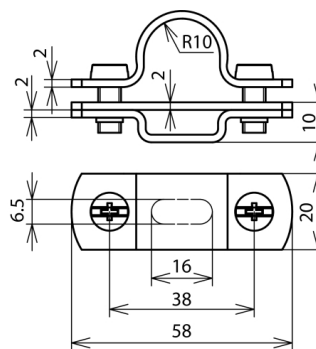

**LH ZS 20 H10 B6.5X16 V2A (275 229)**

Abbildung unverbindlich

Typ	LH ZS 20 H10 B6.5X16 V2A
Art.-Nr.	275 229
Leitungsführung	fest
Werkstoff Schraube	NIRO
Werkstoff Leitungshalter	NIRO
Leitungshalter Aufnahme Rd	20-21 mm
Bauhöhe Leitungshalter	10 mm
Befestigung	6,5 x 16 mm
Schraube	☒ M6 x 14
Normenbezug	DIN EN 62561-4
Gewicht	59 g
Zolltarifnummer (Komb. Nomenklatur EU)	85389099
GTIN (EAN)	4013364102040
VPE	50 Stk.