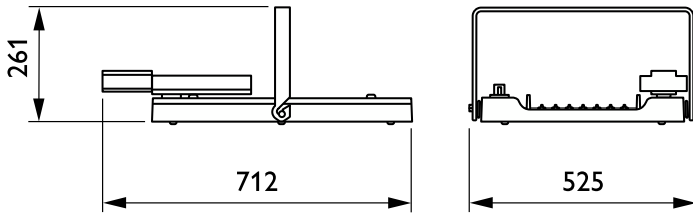

GentleSpace Gen3

Abmessungsskizzen

BY481X LED250S/840 SIA WB GC SI H4