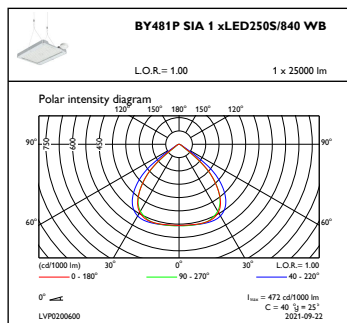

Elektrische Kenndaten

Eingangsspannung	220-240 V
Eingangsfrequenz	50 bis 60 Hz
Einschaltstrom	4,8 A
Einschaltzeit	2,3 ms
Leistungsfaktor (min.)	0,9

Dimmen

Dimmbar	Ja
---------	----

Mechanische Kenndaten

Gehäusematerial	Aluminium
Reflektor-Material	-
Optisches Material	Polycarbonat
Material optische Abdeckung/Linse	Glas
Befestigungsmaterial	Stahl
Ausführung optische Abdeckung	Klar
Gesamte Länge	600 mm
Gesamte Breite	490 mm
Gesamte Höhe	85 mm
Farbe	Silber RAL 9006
Abmessungen (Höhe x Breite x Tiefe)	85 x 490 x 600 mm (3.3 x 19.3 x 23.6 in)

Anwendungsparameter

Umgebungstemperaturbereich	-30 bis +45 °C
Bemessungs-Umgebungstemperatur	45 °C
Maximaler Dimmlevel	10%
Geeignet zum häufigen An- und Ausschalten	Nein

Produktdaten

Gesamt-Produktcode	871869998115000
Bestell-Produktname	BY481X LED250S/840 SIA WB GC SI H4
EAN/UPC - Produkt	8718699981150
Bestellcode	98115000
Anzahl pro Verpackung	1
SAP-Zähler - Pakete pro Außenkarton	1
SAP-Material	910505101794
Nettogewicht (Einzelteil)	11,000 kg

GentleSpace Gen3

Abmessungsskizzen

BY481X LED250S/840 SIA WB GC SI H4

Photometrische Daten

OFPC1_BY481PSIA1xLED250S840WB

IFGU1_BY481PSIA1xLED250S840WB