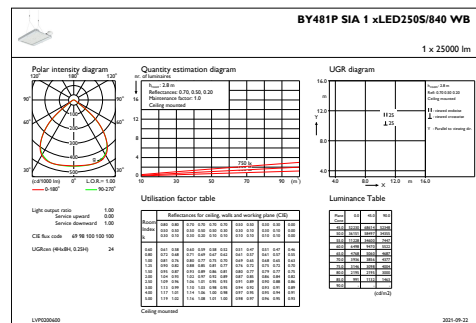

Elektrische Kenndaten

Eingangsspannung	220-240 V
Eingangsfrequenz	50 bis 60 Hz
Einschaltstrom	4,8 A
Einschaltzeit	2,3 ms
Leistungsfaktor (min.)	0,9

Dimmen

Dimmbar	Ja
---------	----

Mechanische Kenndaten

Gehäusematerial	Aluminium
Reflektor-Material	-
Optisches Material	Polycarbonat
Material optische Abdeckung/Linse	Glas
Befestigungsmaterial	Stahl
Ausführung optische Abdeckung	Klar
Gesamte Länge	600 mm
Gesamte Breite	490 mm
Gesamte Höhe	85 mm
Farbe	Silber RAL 9006
Abmessungen (Höhe x Breite x Tiefe)	85 x 490 x 600 mm (3.3 x 19.3 x 23.6 in)

GentleSpace Gen3

Abmessungsskizzen

BY481X LED250S/840 SIA WB GC SI H4

Photometrische Daten

OFPC1_BY481PSIA1xLED250S840WB

IFGU1_BY481PSIA1xLED250S840WB