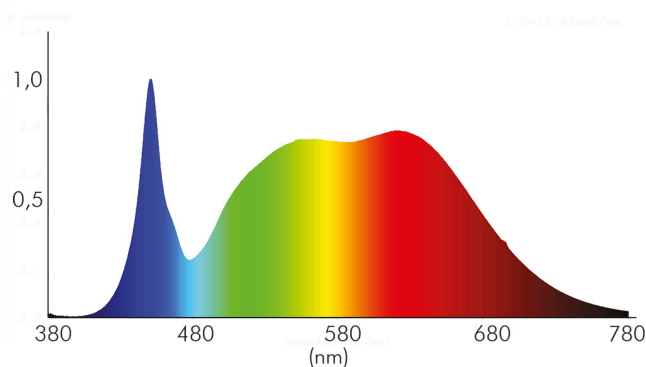

A 5068 T Flat weiss-matt 8W 940 38° dim C

LED Downlight A 5068 T Flat, COB LED, schwenkbar

Bildschirmarbeitsplatztauglich nach EN 12464-1	nein
Spitzen-Lichtstärke	1300 cd
Lichtverteiler	Reflektor
L80B10 - Lebensdauer bei 25 °C	50000 h
L70B50 - Lebensdauer bei 25°C	50000 h
Lebensdauerfaktor	0,9
Lichtstromerhalt	0,96
Verwendete Beleuchtungstechnologie	LED
Farbe steuerbar (RGB)	nein
Blendschutzschild	nein
Hülle	keine Hülle
Farblich abstimmbare Lichtquelle	nein
Farbtemperatur einstellbar	nein
Lichtquelle mit hoher Leuchtdichte	nein
Lichtverteilung	symmetrisch
Lichtaustritt	direkt
Leuchtmittel	COB LED
Geeignet für Leuchtmittellanzahl	1

Spektrale Strahlungsverteilung (250..800 nm) - Diagramm

ELEKTRISCHE EIGENSCHAFTEN

Art des Betriebsgerätes	LED Betriebsgerät
Lampenleistung	8 W
Vernetzte Lichtquelle [CLS]	nein
Nennspannung des Betriebsgerätes [AC]	220 - 240 V
Fassung	sonstige

Stand:
05.09.2022
18:03:00