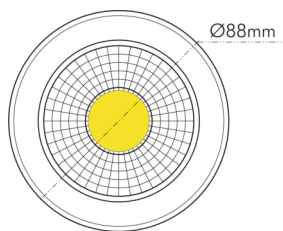

DATENBLATT

A 5068 T Flat weiss-matt 8W 940 38° dim C

LED Downlight A 5068 T Flat, COB LED, schwenkbar

Artikelnummer	1856861013
GTIN	4044538063072

□

Abdeckung der Leuchte mit Wärmedämmmaterial möglich	nein

ENERGIEVERBRAUCHSKENNZEICHNUNG

Energieeffizienzklasse	E
Artikelnummer der Lichtquelle	1856865013
EPREL-Registrierungsnummer	931591

LICHTTECHNISCHE EIGENSCHAFTEN

Lichtkegel	mediumstrahlend 21-40°
Lichtquellentyp	DLS/NMLS
Ungebündeltes [NDLS] oder gebündeltes Licht [DLS]	DLS
Farbtemperatur	4000 K
Lichtfarbe	neutralweiß
Gesamtlichtstrom	950 lm
Nutzlichtstrom [Φuse]	900 lm
Nutzlichtstrom [Φuse] bezogen auf	schmalem Kegel (90°)
Ausstrahlwinkel	38°
Farbabstand [McAdam]	3 SDCM
Farbwiedergabeindex Ra	90
Farbwiedergabeindex R9	67
Farbwertanteil [x]	0,38
Farbwertanteil [y]	0,38

Stand:
05.09.2022
18:03:00