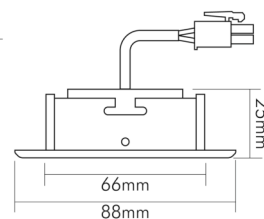

DATENBLATT

A 5068 T Flat weiss-matt 8W 940 38° dim C

LED Downlight A 5068 T Flat, COB LED, schwenkbar

Artikelnummer	1856861013
GTIN	4044538063072

□

Abdeckung der Leuchte mit Wärmedämmmaterial möglich	nein

ENERGIEVERBRAUCHSKENNZEICHNUNG

Energieeffizienzklasse	E
Artikelnummer der Lichtquelle	1856865013
EPREL-Registrierungsnummer	931591

LICHTTECHNISCHE EIGENSCHAFTEN

Lichtkegel	mediumstrahlend 21-40°
Lichtquellentyp	DLS/NMLS
Ungebündeltes [NDLS] oder gebündeltes Licht [DLS]	DLS
Farbtemperatur	4000 K
Lichtfarbe	neutralweiß
Gesamtlichtstrom	950 lm
Nutzlichtstrom [Φuse]	900 lm
Nutzlichtstrom [Φuse] bezogen auf	schmalem Kegel (90°)
Ausstrahlwinkel	38°
Farbabstand [McAdam]	3 SDCM
Farbwiedergabeindex Ra	90
Farbwiedergabeindex R9	67
Farbwertanteil [x]	0,38
Farbwertanteil [y]	0,38

Stand:
05.09.2022
18:03:00