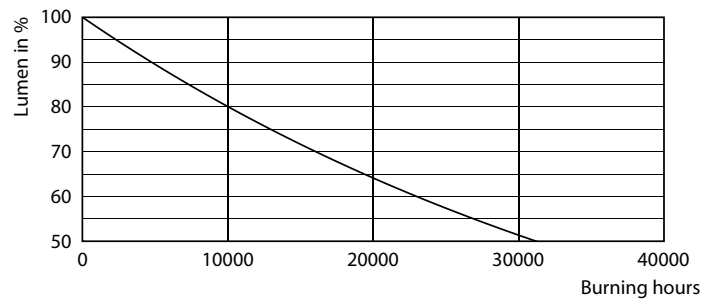

CorePro LED Kerzen-und Tropfenlampenform

Photometrische Daten

LEDlustre CorePro 7W P48 E27 827-GUL

Lebensdauer

15K LED

15K LMP