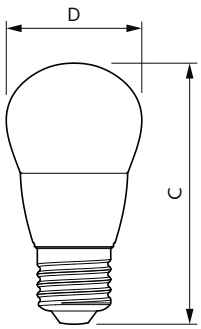

Abmessungsskizzen

Candle P48 7-60W 806lm 2700K E27 ND FR

Product	D	C
CorePro lustre ND 7-60W E27 827 P48 FR	48 mm	95 mm

Photometrische Daten

LEDlustre CorePro P48 7W E27 827 FR-LDD

LEDlustre CorePro 7W P48 E27 827 FR-POC