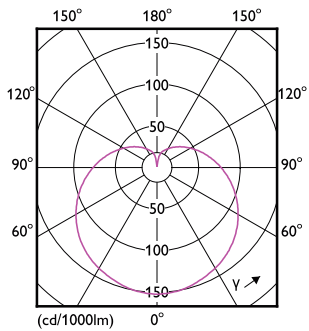

Abmessungsskizzen

Candle P48 7-60W 806lm 2700K E27 ND FR

Product	D	C
CorePro lustre ND 7-60W E27 827 P48 FR	48 mm	95 mm

Photometrische Daten

LEDlustre CorePro P48 7W E27 827 FR-LDD

LEDlustre CorePro 7W P48 E27 827 FR-POC