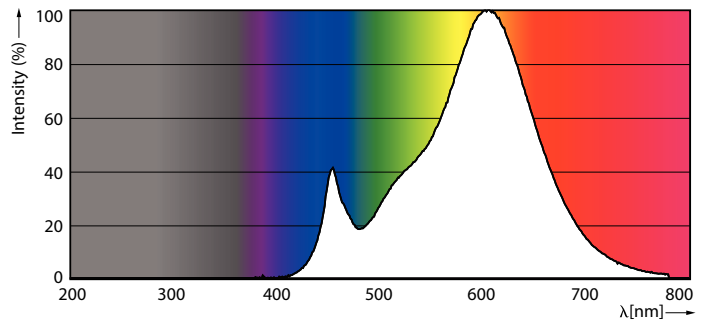

Produkt Daten

Allgemeine Eigenschaften	
Sockel	E27 [E27]
EU RoHS-konform	Ja
Nennlebensdauer (Nom)	15000 h
Schaltzyklus	50000X

Lichttechnische Daten	
Farbcode	827 [CCT von 2700 K]
Lichtstrom (Nom)	806 lm
Lichtfarbe	Warmweiß (WW)
Ähnlichste Farbtemperatur (Nom)	2700 K
Nennlichtausbeute (nom.)	115,00 lm/W
Farbkonsistenz	<6
Farbwiedergabeindex (Nom.)	80
Restlichtstrom am Ende der Nennlebensdauer (Nom.)	70 %

Abmessungsskizzen

Candle P48 7-60W 806lm 2700K E27 ND FR

Product	D	C
CorePro lustre ND 7-60W E27 827 P48 FR	48 mm	95 mm

Photometrische Daten

LEDlustre CorePro P48 7W E27 827 FR-LDD

LEDlustre CorePro 7W P48 E27 827 FR-POC