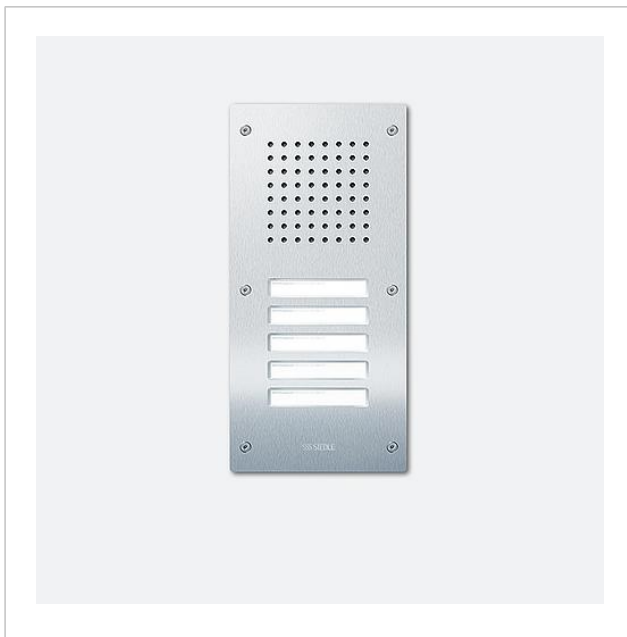

Zeichnungen / Montage