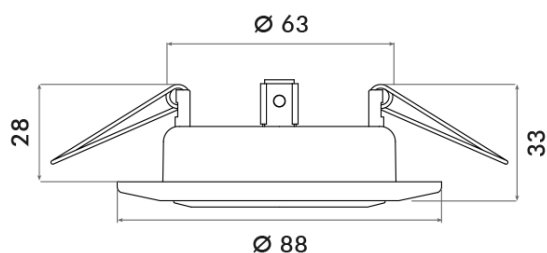

DATENBLATT

C 3830 schwarz

Einbauleuchte mit Sprengring, schwenkbar

Artikelnummer	1750001800
GTIN	4044538007113

□

Für Lampenart QR-CBC	ja
----------------------	----

LICHTTECHNISCHE EIGENSCHAFTEN

Lichtverteiler	ohne
Leuchtmittel	sonstige
Lichtaustritt	direkt
Farbe steuerbar (RGB)	nein
Farblich abstimmbare Lichtquelle	nein

TEMPERATUREIGENSCHAFTEN

Umgebungstemperatur [Ta]	0 - 25 °C
--------------------------	-----------

MAßE UND GEWICHT

Höhe	33 mm
Einbautiefe	53,5 mm
Deckenausschnitt [Durchmesser]	68 mm
Durchmesser	88 mm
Gewicht	160 g