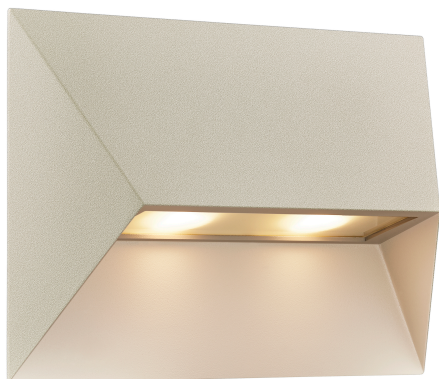

PONTIO 27 | WANDLEUCHE | SANDFARBIG

2218191008

nordlux®

Spannung (V): 220-240 Volt
IP-Grad: IP54
Maximale Lampenleistung (W):
25W

Klasse (Klasse 1, Klasse 2,
Klasse 3): Klasse 1 (Geerdet)
Leuchtmittelsockel: GU10
Parallelschaltung: True

Hauptmaterial: Aluminium
Geeignet für Meeresklima: Nein
Farbe: Sandfarbig

Höhe (cm): 19
Breite (cm): 27
Länge (cm): 27

EAN: 5704924010897
TUN: 2276853
Artikelnummer: 2218191008
Stück pro Hauptkarton: 3
Verkaufsbox Höhe (cm): 28.5

Verkaufsbox Breite (cm): 20.5
Verkaufsbox Tiefe (cm): 10.5
Verkaufsbox Volumen m³: 0.0061
Produkt Nettogewicht (kg): 1.1

- Architekturdesign • Parallelschaltung möglich
- Doppelsteckdosen für zusätzliche Lichtleistung • Platz für Hausnummer oder
Bewohnertext

Pontio ist eine Serie von Außenleuchten des dänischen Designerduos Says Who und bietet ein elegantes, architektonisches Design. Die geometrische Form verleiht Ihrem Zuhause eine moderne und zugleich zeitlose Optik – und der abgeschrägte Lampenschirm sieht aus allen Blickwinkeln einzigartig und interessant aus. Die große, beleuchtete Platte ist perfekt, um die Hausnummer oder den Namen der Bewohner hervorzuheben. Matte, leicht strukturierte Oberfläche aus lackiertem Aluminium.