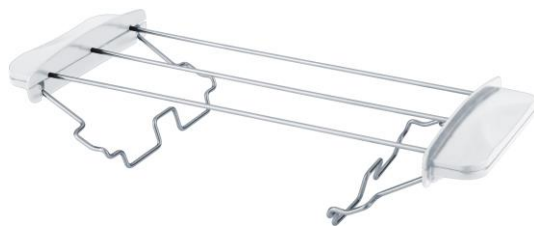

- Doppel-Schlitztoaster für 2 Scheiben Toast
- 7 Bräunungsstufen einstellbar
- 3 Funktionen: Toasten, Auftauen, Stoppen
- Automatische Brotscheibenzentrierung für gleichmäßige Bräunung
- Automatische Endabschaltung
- Herausziehbare Krümelschublade
- Wärmeisoliertes Gehäuse
- Überhitzungsschutz
- Inkl. Brötchenaufsatz zum Aufbacken von Brötchen oder Croissants

Typ:	TO 10
Art.-Nr.:	04 91 00
VPE:	4
Anzahl je Palette:	112
EAN-Code:	4011833001184
Farbe:	weiß
Leistung:	780 - 930 W
Gewicht:	1,2 kg
Maße (H/B/T in cm):	18,5 x 26 x 17,5

Toast

Brötchenaufsatz

Cool Wall

Auftaufunktion