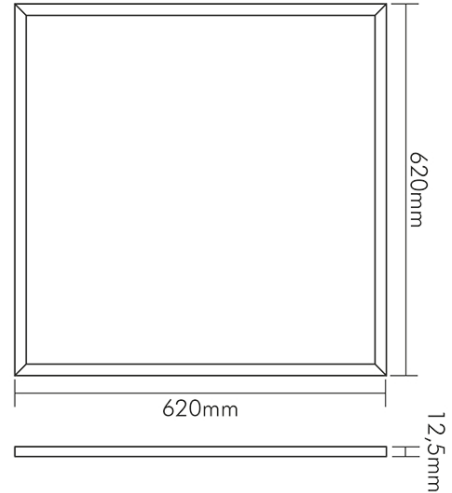

DATENBLATT

LED Panel Flat Q2 alu 22W RGB 12V COM+

LED Panel Flat zur schnellen, einfachen Montage

Artikelnummer	1560419940
GTIN	4044538049199

LICHTTECHNISCHE EIGENSCHAFTEN

Lichtverteilung	symmetrisch
Lichtverteiler	Diffusorlinse/-optik/-panel
L80B10 - Lebensdauer bei 25 °C	50000 h
Lichtfarbe	RGB
Ausstrahlwinkel	120°
Leuchtmittel	SMD-LED
Gesamtlichtstrom	700 lm
Lichtaustritt	direkt
Farbe steuerbar (RGB)	ja
Farblich abstimmbare Lichtquelle	nein
Lebensdauer	50.000 h (L80 B30)

ELEKTRISCHE EIGENSCHAFTEN

Dimmbar	ja
Spannungsart	DC
Nennspannung	12 V
Nennspannung max.	1800 V
Lampenleistung	22 W
Fassung	sonstige
Elektrischer Anschluss mit Stecksystem	nein
RGB interface	COM+
Durchgangsverdrahtung möglich	nein

Stand:
01.02.2022
14:18:00