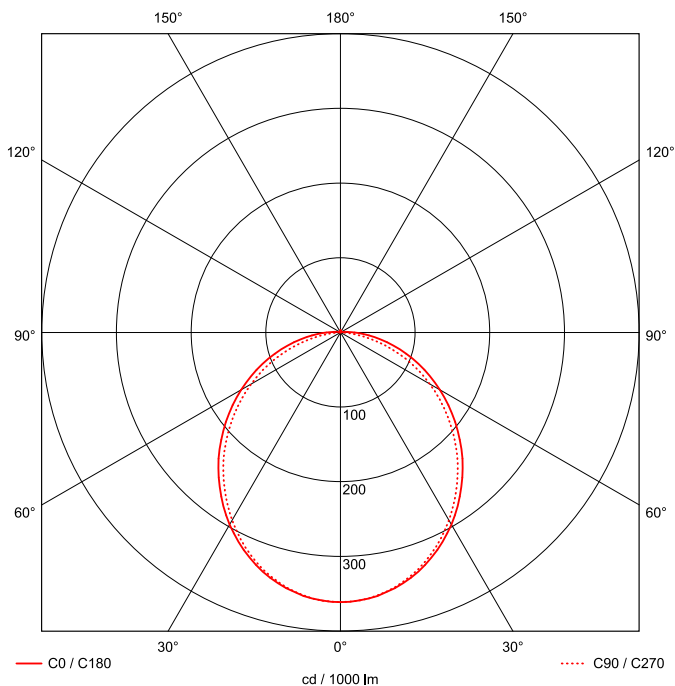

Artikel-Nr: 76036571

Anbauleuchten

Leuchte TROJA G2 SKII DALI 0705mm PCO 1x39W 110° 3300lm

Vandalismus geschützte LED Leuchte in SKII mit MID-Power LEDs, LED Einheit in der Abdeckung integriert und per PEC System (PRACHT EASY CONNECT) schnell zu montieren. Konverter in Leuchte integriert. Flaches, stabiles Aluminiumgehäuse mit integriertem decken-/wandseitigem Kabelführungskanal, schlagfeste Abdeckung aus opalisiertem Polycarbonat, eingefasst in Aluminium-Rahmenprofil und Endkappen aus Aluminium-Druckguss, weiß, pulverbeschichtet, mit Innensechskant- oder Sicherheits-Verschlusschrauben, umlaufende Silikondichtung, geeignet für Decken- und waagerechte Wandmontage, Eckmontage mit Zubehör möglich. Ein-Mann-Montage mit variablen Befestigungsabständen durch PRACHT-KLAMMER-SYSTEM, die Befestigungsklammern sind nach der Montage der Abdeckung vor unbefugtem Zugriff geschützt. Achtung: PRACHT MANUFAKTUR! Sie benötigen eine andere Lichtfarbe, Gehäusefarbe oder Durchgangsverdrahtung? Besondere Herausforderungen? Kein Problem. Wir bieten individuelle Lösungen für Ihre Anforderungen.

EAN 4018098312833 Energie-Effizienz-Klasse

Statistische
Warennummer 94054099

A++

LEUCHTMITTEL

Leuchtentyp	LED
Anzahl Leuchtmittel/LED-Reihen	1
Farbtemperatur K	4.000
Farbwiedergabeindex	>90
Anzahl LED	84
Farbtoleranz (initial MacAdam)	3